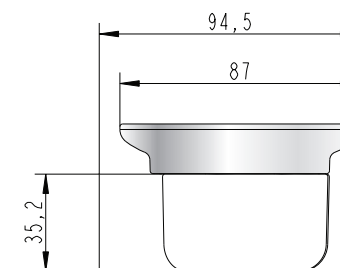

Spare Parts / Ersatzteile / Pièces de recharge / Pezzi di Ricambio / Piezas de requesto /
Parte de reposição / Reserveonderdelen / Reservdelar / Reservedeler / Varaosat /
Vraosat / Varahlutir / Ανταλλακτικά / Yedek Parçalar / Náhradní díly / Náhradné diely /
Nadomestni deli / Резервни части / Запчасти / Części Zapasowe / Piese de schimb /
Rendelhető alkatrészek / Запасні частини / Reservni delovi / Резервни делови /
Резервни делови / Atsarginių dalių / Tellitavad varuosad / Rezervju daju

A 9141

A 9139

XX = AA

Position

- 1 = H 961 938 NU
- 2 = H 961 940 NU
- 3 = H 961 937 NU
- 4 = H 961 395 NU
- 5 = H 961 939 NU

SOFTMOOD

A 9139 .. / A 9141 ..

0811 / H 965 797 - 1
(+ A 865 612)
Made by JADO in E.U.

A 9139

A 9141

Ideal Standard International BVBA
Chaussée de Wavre, 1789 - box 15
1160 Bruxelles
Belgium

www.idealstandardinternational.com