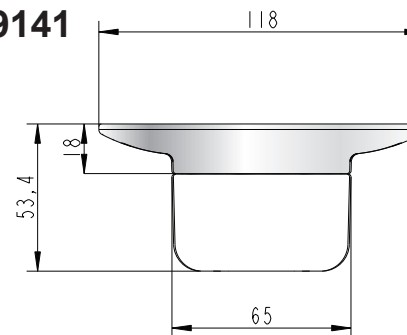

Spare Parts / Ersatzteile / Pièces de recharge / Pezzi di Ricambio / Piezas de requesto /
Parte de reposição / Reserveonderdelen / Reservdelar / Reservedeler / Varaosat /
Vraosat / Varahlutir / Ανταλλακτικά / Yedek Parçalar / Náhradní díly / Náhradné diely /
Nadomestni deli / Резервни части / Запчасти / Części Zapasowe / Piese de schimb /
Rendelhető alkatrészek / Запасні частини / Reservni delovi / Резервни делови /
Резервни делови / Atsarginių dalių / Tellitavad varuosad / Rezervju daju

A 9141

A 9139

XX = AA

Position

- 1 = H 961 938 NU
- 2 = H 961 940 NU
- 3 = H 961 937 NU
- 4 = H 961 395 NU
- 5 = H 961 939 NU

SOFTMOOD

A 9139 .. / A 9141 ..

0811 / H 965 797 - 1
(+ A 865 612)
Made by JADO in E.U.

A 9139

A 9141

Ideal Standard International BVBA
Chaussée de Wavre, 1789 - box 15
1160 Bruxelles
Belgium

www.idealstandardinternational.com