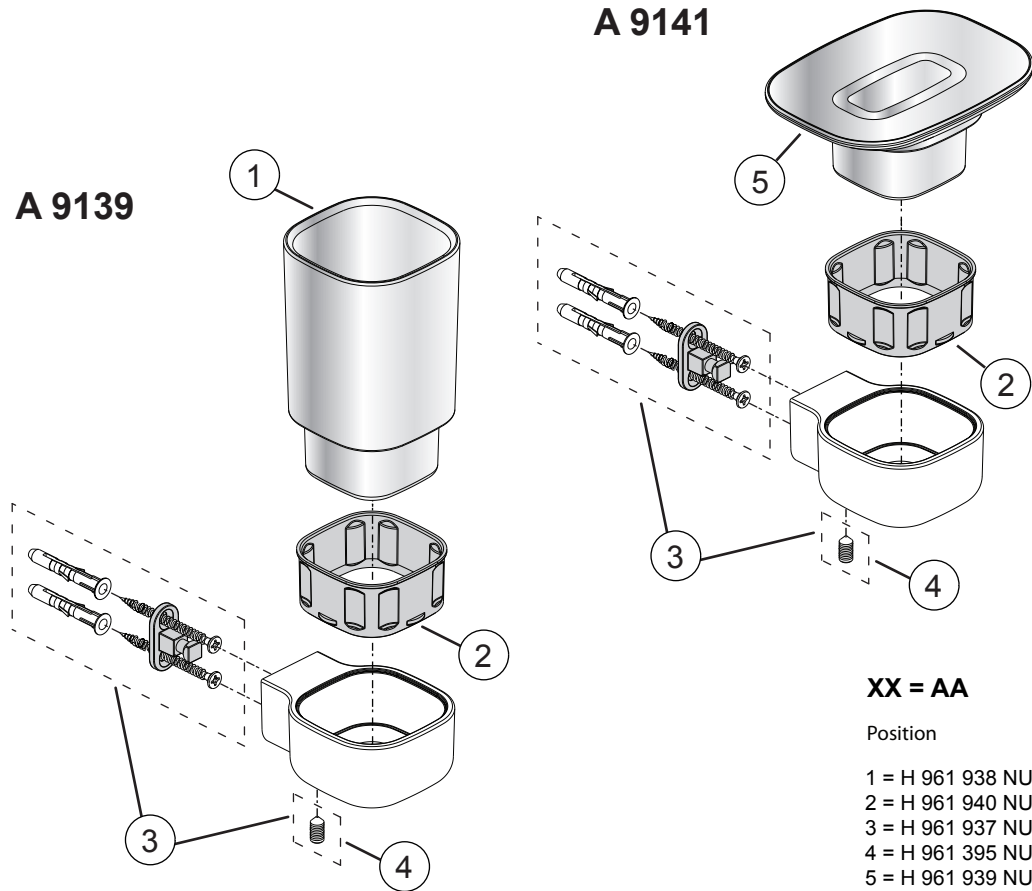

A 9141

A 9139

XX = AA

Position

- 1 = H 961 938 NU
- 2 = H 961 940 NU
- 3 = H 961 937 NU
- 4 = H 961 395 NU
- 5 = H 961 939 NU

SOFTMOOD

A 9139 .. / A 9141 ..

0811 / H 965 797 - 1
 (+ A 865 612)
 Made by JADO in E.U.