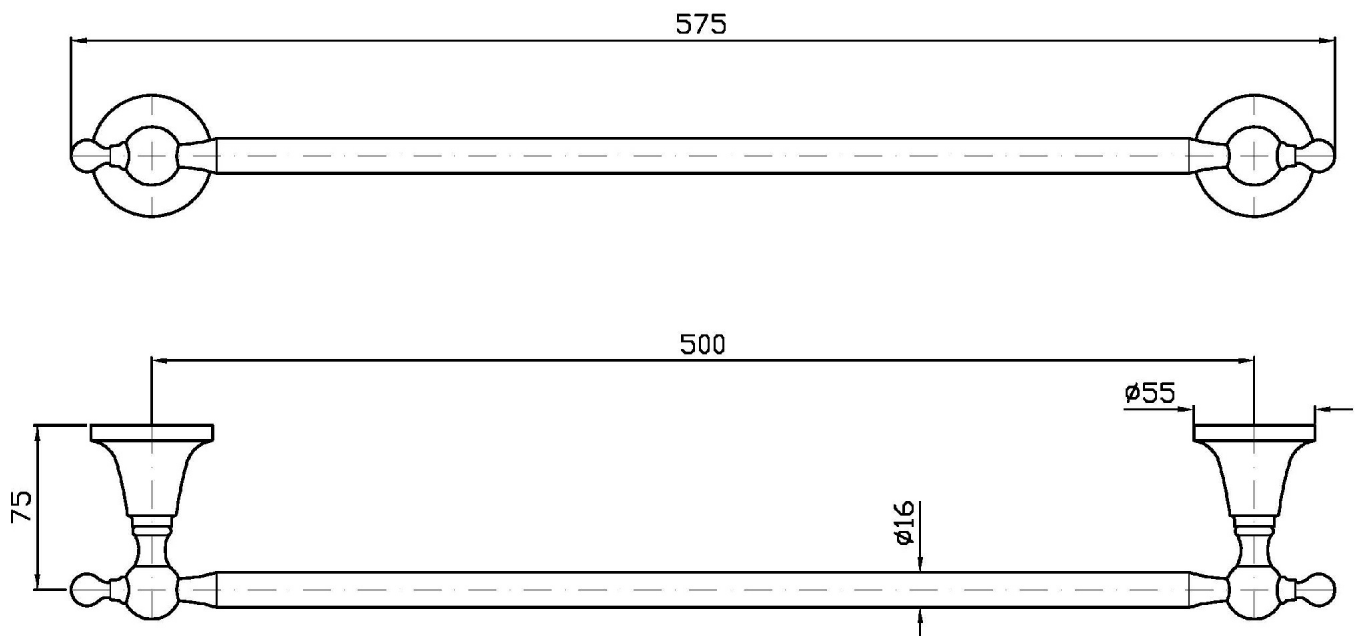

Marchio / Brand ZUCCHETTI

Classe / Class ACC

AGORÀ

ZAD421

Porta salviette. / Towel holder.

Porta salviette 450 mm.

Towel holder lenght 450 mm.

Finiture / Finishes

		C8		C40		C41
Cromo / Chrome	Nickel Lucido / Polished Nickel		Oro / Gold		Oro spazzolato / Brushed Gold	

AGORÀ

ZAD421

Disegno Complessivo / Overall Drawing

AGORÀ

ZAD421**Pesi e Misure / Weights and Sizes**

Peso (Kg) Weight (lb)	0,95 (Kg)	2,09 (lb)
Volume test (dc3) - (in3)	3,61 (dc3)	220,30 (in3)
h (mm) - (in)	55,00 (mm)	2,17 (in)
L1 (mm) - (in)	100,00 (mm)	3,94 (in)
L2 (mm) - (in)	655,00 (mm)	25,79 (in)