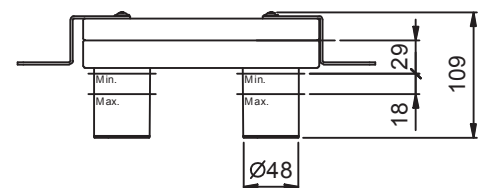

АРТ. F813B+M011A

Смеситель из стены для раковины

- вылет 19 см
- ручка
- ограничитель потока воды до 5 л/мин при 3 бар
- впуски 1/2"
- Звукоизолированные
- без донного клапана

Наружная часть

Отделки:

Хром 34 02 F813B

Внутренняя часть

Отделки:

44 00 M011A

Проект:

Комната:

Дата:

Комментарии:

сертификаты: