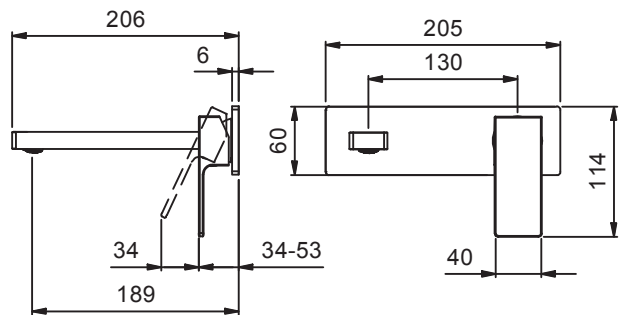

АРТ. F813B+M011A

Смеситель из стены для раковины

- вылет 19 см
- ручка
- ограничитель потока воды до 5 л/мин при 3 бар
- впуски 1/2"
- Звукоизолированные
- без донного клапана

Наружная часть

Отделки:

☐ Хром 34 02 F813B

Внутренняя часть

Отделки:

☐ 44 00 M011A

Проект:

Комната:

Дата:

Комментарии:

сертификаты: