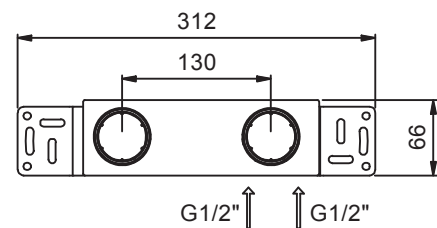

АРТ. F813B+M011A

Смеситель из стены для раковины

- вылет 19 см
- ручка
- ограничитель потока воды до 5 л/мин при 3 бар
- впуски 1/2"
- Звукоизолированные
- без донного клапана

Наружная часть

Отделки:

Хром 34 02 F813B

Внутренняя часть

Отделки:

44 00 M011A

Проект:

Комната:

Дата:

Комментарии:

сертификаты: