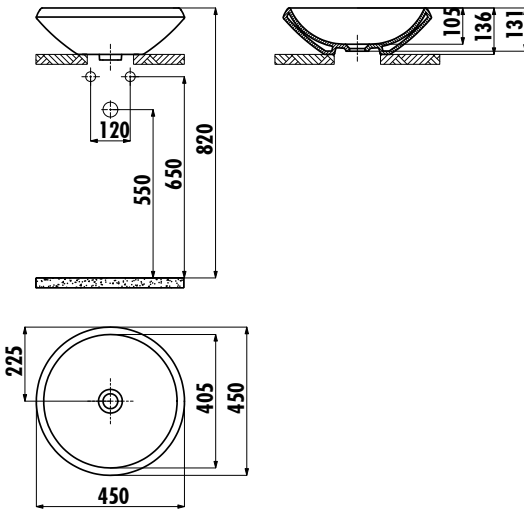

TEKNİK ÇİZİM

ÖZELLİKLER

Creavit önceden haber vermeksizin, ürünlerde ve teknik detaylarda değişiklik yapma hakkını saklı tutar.

Kalite Yönetim Sistemi

Müşteri Memnuniyeti Belgesi

Çevre Yönetim Sistemi

İş Sağlığı ve Güvenliği Yönetim Sistemi

LGA

Alman Standartlarına Uygunluk Belgesi

kiwa

Hollanda Standartlarına Uygunluk Belgesi

GOST - R

Rusya Standartlarına Uygunluk Belgesi

UkrSEPRO

Ukrayna Standartlarına Uygunluk Belgesi

İsrail Standartlarına Uygunluk Belgesi

Nijerya Standartlarına Uygunluk Belgesi

Türk Standartlarına Uygunluk Belgesi