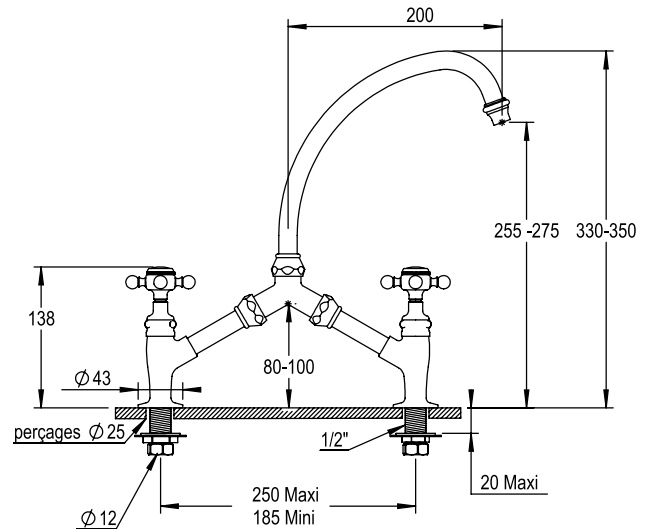

Réf. **02.121**

Mélangeur évier 2 trous

CARACTÉRISTIQUES

Mélangeur évier 2 trous sans vidage
entraxe variable de 185 à 260 mm

2-hole kitchen mixer no waste adjustable
centers 185 to 260 mm

16 ACC LY 712

FINITIONS USUELLES