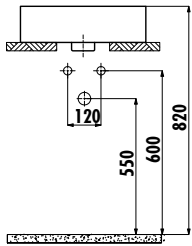

TEKNİK ÇİZİM

ÖZELLİKLER

Creavit önceden haber vermeksizin, ürünlerde ve teknik detaylarda değişiklik yapma hakkını saklı tutar.

Kalite Yönetim Sistemi

Müşteri Memnuniyeti Belgesi

Çevre Yönetim Sistemi

İş Sağlığı ve Güvenliği Yönetim Sistemi

LGA

Alman Standartlarına Uygunluk Belgesi

kiwa

Hollanda Standartlarına Uygunluk Belgesi

GOST - R

Rusya Standartlarına Uygunluk Belgesi

UkrSEPRO

Ukrayna Standartlarına Uygunluk Belgesi

İsrail Standartlarına Uygunluk Belgesi

Nijerya Standartlarına Uygunluk Belgesi

Türk Standartlarına Uygunluk Belgesi