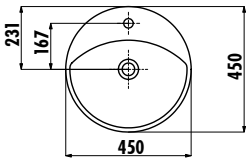

TEKNİK ÇİZİM

ÖZELLİKLER

Creavit önceden haber vermeksizin, ürünlerde ve teknik detaylarda değişiklik yapma hakkını saklı tutar.

Kalite Yönetim Sistemi

Müşteri Memnuniyeti Belgesi

Çevre Yönetim Sistemi

İş Sağlığı ve Güvenliği Yönetim Sistemi

LGA

Alman Standartlarına Uygunluk Belgesi

kiwa

Hollanda Standartlarına Uygunluk Belgesi

GOST - R

Rusya Standartlarına Uygunluk Belgesi

UkrSEPRO

Ukrayna Standartlarına Uygunluk Belgesi

İsrail Standartlarına Uygunluk Belgesi

Nijerya Standartlarına Uygunluk Belgesi

Türk Standartlarına Uygunluk Belgesi