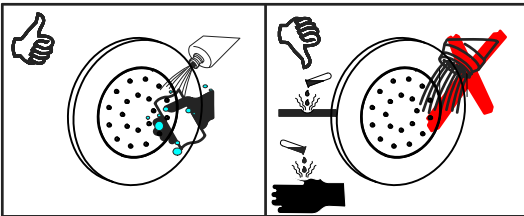

i RICAMBI / SPARE PARTS

COD. 055252

COD. 095041

revivre blue

ISTRUZIONI DI INSTALLAZIONE / INSTALLATION INSTRUCTION

ART. 055251 - 055251/E

ART. 095039 - 095039/E

MANUTENZIONE E PULIZIA