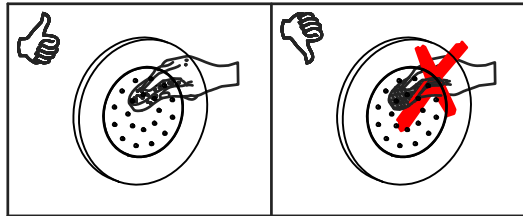

i RICAMBI / SPARE PARTS

COD. 055252

COD. 095041

revivre blue

ISTRUZIONI DI INSTALLAZIONE / INSTALLATION INSTRUCTION

ART. 055251 - 055251/E

ART. 095039 - 095039/E

MANUTENZIONE E PULIZIA