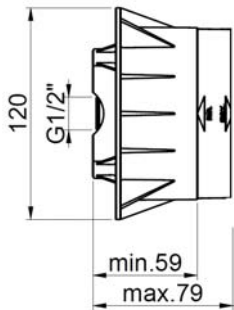

Incassi

Istruzioni di installazione / Installation instruction

Art. 095040

1 IMPORTANTISSIMO

4

5

6

7

2

3

MADE IN ITALY

Questo prodotto è stato realizzato interamente in Italia con l'utilizzo di materie prime di altissima qualità

DESIGN

EQB

MADE IN ITALY

This product has been entirely manufactured in Italy, by top quality raw materials.

MADE IN ITALY

Questo prodotto è stato realizzato interamente in Italia con l'utilizzo di materie prime di altissima qualità

DESIGN

EQB

MADE IN ITALY

This product has been entirely manufactured in Italy, by top quality raw materials.