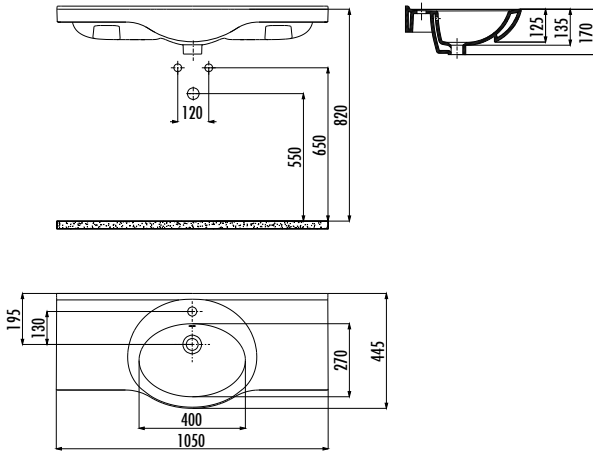

TEKNİK ÇİZİM

ÖZELLİKLER

Creavit önceden haber vermeksizin, ürünlerde ve teknik detaylarda değişiklik yapma hakkını saklı tutar.

Quality
Management
Systems

Customer Satisfaction
Certificate

LGA

Germany Accreditation
Certificate

kiwa

Netherlands
Accreditation Certificate

GOST - R

Russia Accreditation
Certificate

UkrSEPRO

Ukraine Accreditation
Certificate

Israel
Accreditation
Certificate

Nigeria Accreditation
Certificate

European Accreditation
Certificate

Turkish
Accreditation
Certificate