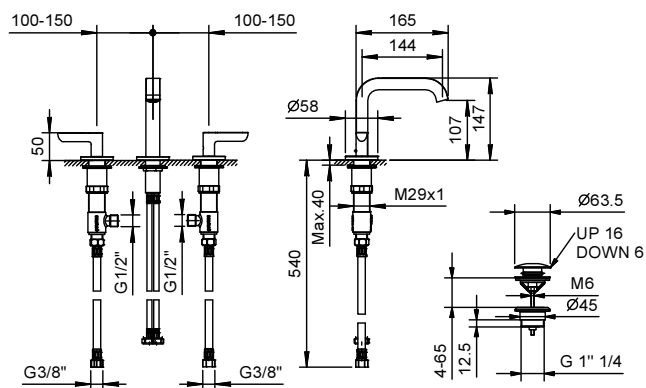

АПТ. R106

Смеситель для раковины на 3 отверстия

- вылет 14,5 см
- ручки
- ограничитель потока воды до 5 л/мин при 3 бар
- картридж керамический 90°
- подводка
- донный клапан нажимного типа

Отделки:

☐	Хром	53 02 R106
☐	Nickel PVD	53 95 R106
☐	Matt Gun Metal PVD	53 P5 R106
☐	Matt British Gold PVD	53 P6 R106
☐	Matt Copper PVD	53 P9 R106

Проект:

Комната:

Дата:

Комментарии:

сертификаты:

leadfree