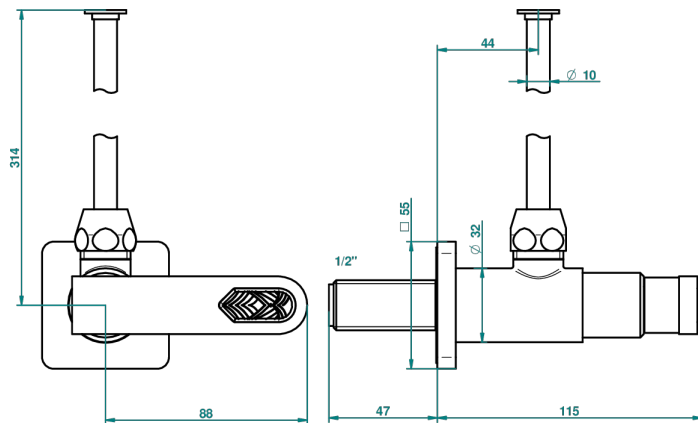

# PROFIL С РУКОЯТКАМИ С ИНКРУСТАЦИЕЙ LALIQUE

THG<sup>®</sup>  
PARIS

A6H-181/S

Кран запорный 1/2" стильный регулируемый с 30 см трубкой

25956

15/09/2008

## ХАРАКТЕРИСТИКИ

- Profil с ручьяткями с инкрусаяцией Lalique
- Кран запорный 1/2" стильный регулируемый с 30 см трубкой