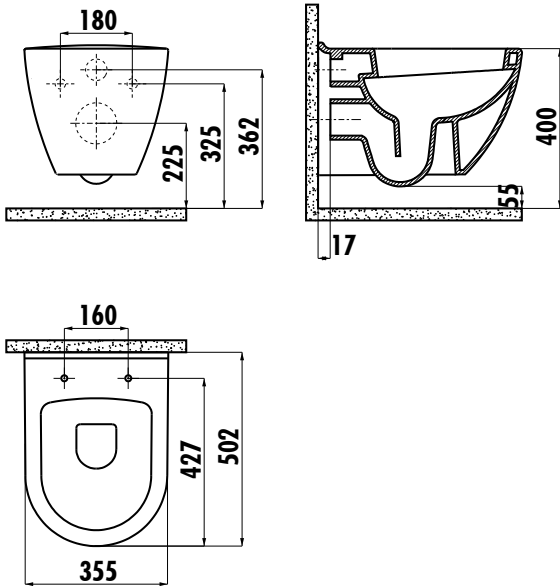

TEKNİK ÇİZİM

ÖZELLİKLER

Creavit önceden haber vermeksizin, ürünlerde ve teknik detaylarda değişiklik yapma hakkını saklı tutar.

Kalite Yönetim Sistemi

Müşteri Memnuniyeti Belgesi

Çevre Yönetim Sistemi

İş Sağlığı ve Güvenliği Yönetim Sistemi

LGA

Alman Standartlarına Uygunluk Belgesi

kiwa

Hollanda Standartlarına Uygunluk Belgesi

GOST - R

Rusya Standartlarına Uygunluk Belgesi

UkrSEPRO

Ukrayna Standartlarına Uygunluk Belgesi

İsrail Standartlarına Uygunluk Belgesi

Nijerya Standartlarına Uygunluk Belgesi

Türk Standartlarına Uygunluk Belgesi