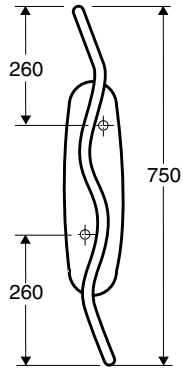

Ifö skiljevägg 4080

Vågformad skiljevägg i porslin för placering mellan urinaler. Mått: H:750 B:45 D:400.

I leveransen ingår

Fastsättningsanordning, Ifö nr 96645. Monteringsanvisning, Ifö nr 91018.

Produkt	Ifö nr	RSK nr
Ifö skiljevägg 4080	40800	798 31 19

4080, 750x400 mm

Måttolerans +/- 2%