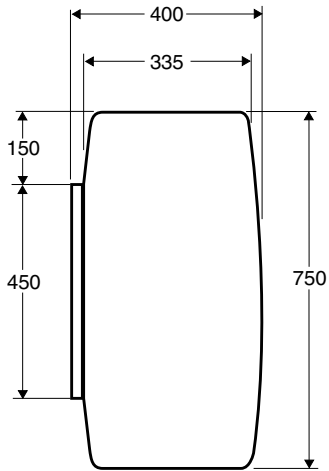

Ifö skiljevägg 4080

Vågformad skiljevägg i porslin för placering mellan urinaler. Mått: H:750 B:45 D:400.

I leveransen ingår

Fastsättningsanordning, Ifö nr 96645. Monteringsanvisning, Ifö nr 91018.

Produkt	Ifö nr	RSK nr
Ifö skiljevägg 4080	40800	798 31 19

4080, 750x400 mm

Måttolerans +/- 2%