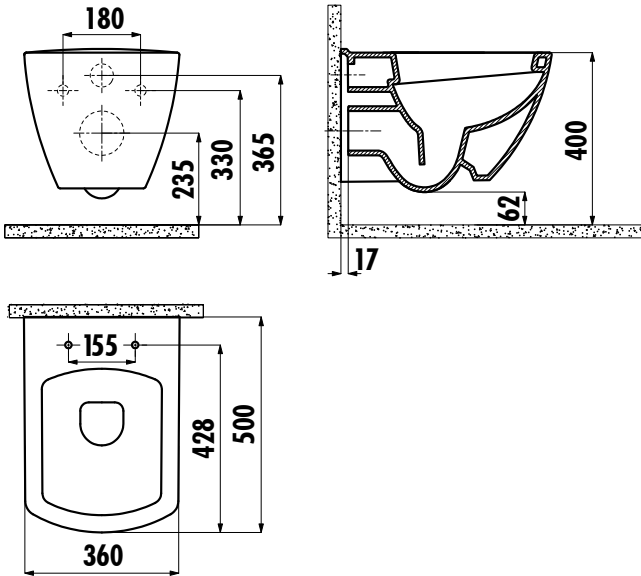

TEKNİK ÇİZİM

ÖZELLİKLER

Creavit önceden haber vermeksizin, ürünlerde ve teknik detaylarda değişiklik yapma hakkını saklı tutar.

Kalite Yönetim Sistemi

Müşteri Memnuniyeti Belgesi

Çevre Yönetim Sistemi

İş Sağlığı ve Güvenliği Yönetim Sistemi

LGA

Alman Standartlarına Uygunluk Belgesi

kiwa

Hollanda Standartlarına Uygunluk Belgesi

GOST - R

Rusya Standartlarına Uygunluk Belgesi

UkrSEPRO

Ukrayna Standartlarına Uygunluk Belgesi

İsrail Standartlarına Uygunluk Belgesi

Nijerya Standartlarına Uygunluk Belgesi

Türk Standartlarına Uygunluk Belgesi