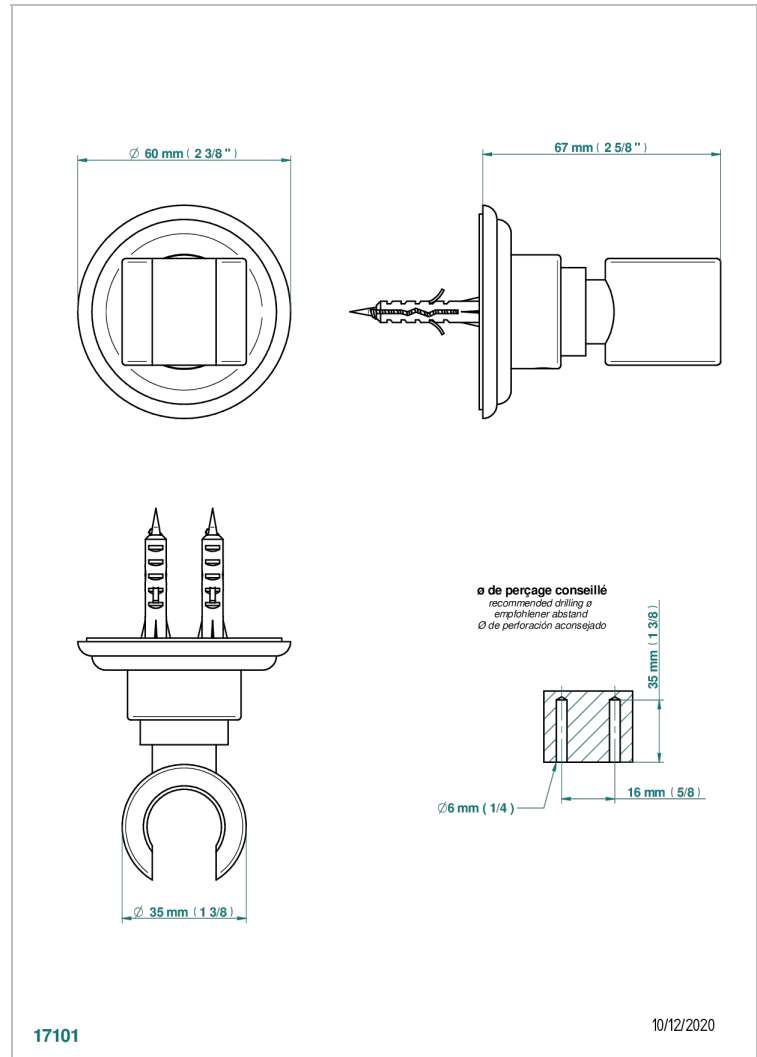

# TROCADERO ТИГРОВЫЙ ГЛАЗ

U7E-53F

Кронштейн стационарный встраиваемый в стену

THG<sup>®</sup>  
PARIS

## ХАРАКТЕРИСТИКИ

- Trocadéro тигровый глаз
- Кронштейн стационарный встраиваемый в стену