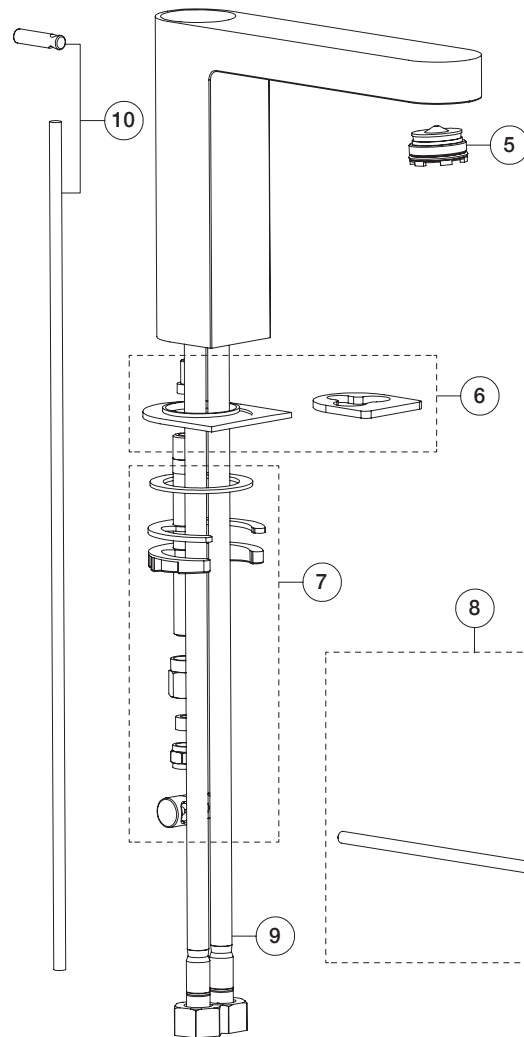

ART. V004F - Miscelatore lavabo monoforo / Single-hole washbasin mixer / Mitigeur lavabo monotrou

N°	Codice / Code	Descrizione / Description / Désignaton
1	51 __ 1048	Maniglia per miscelatore lavabo Handle for basin mixers Manette mitigeur lavabo
1A	90 __ 9386	Confezione di fissaggio per maniglia Fixing kit for valve handle Kit de fixation pour manette du robinet
2	90 __ 9365	Cappuccio sotto maniglia Cup under handle Rosace sous manette
3	90 00 9366	Ghiera bloccaggio per cartuccia Locking ring for cartridge Écrou de serrage pour cartouche
4	90 00 3370	Cartuccia Ø 25 mm Ø 25 mm cartridge Cartouche Ø 25 mm
5	90 00 9517U	Aeratore caché M24x1 Caché aerator M24x1 Aérateur caché M124x1
6	90 __ 9680	Anello base miscelatore Anello base miscelatore Anneau base de mitigeur
7	90 00 9122	Confezione di fissaggio Fixing kit Kit de fixation
8	90 __ 0852	Scarico completo Complete waste Vidage complet
8A	90 __ 1927	Tappo per scarico Plug for waste Clapet pour vidage
9	90 02 Q021	Coppia di flessibili M8x1 3/8" 45 cm con guarnizione Pair of flexible hoses M8x1 3/8" 45 cm with gaskets Paire de flexibles M8x1 3/8" 45 cm avec joint
10	90 __ 9329	Asta comando scarico Waste rod Tirette verticale pour vidage

-- Questo codice alfanumerico indica la finitura o il materiale
 This alphanumeric code indicates the finish or raw material
 Ce code alphanumerique indique la finition ou le materiel