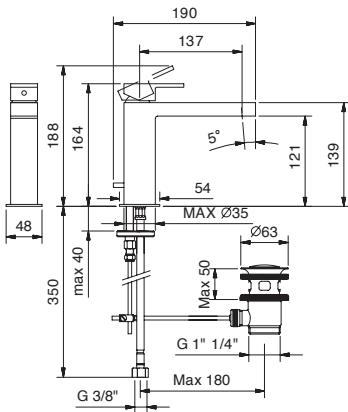

ART. V004F - Miscelatore lavabo monoforo / Single-hole washbasin mixer / Mitigeur lavabo monotrou

N°	Codice / Code	Descrizione / Description / Désignaton
1	51 __ 1048	Maniglia per miscelatore lavabo Handle for basin mixers Manette mitigeur lavabo
1A	90 __ 9386	Confezione di fissaggio per maniglia Fixing kit for valve handle Kit de fixation pour manette du robinet
2	90 __ 9365	Cappuccio sotto maniglia Cup under handle Rosace sous manette
3	90 00 9366	Ghiera bloccaggio per cartuccia Locking ring for cartridge Écrou de serrage pour cartouche
4	90 00 3370	Cartuccia Ø 25 mm Ø 25 mm cartridge Cartouche Ø 25 mm
5	90 00 9517U	Aeratore caché M24x1 Caché aerator M24x1 Aérateur caché M124x1
6	90 __ 9680	Anello base miscelatore Anello base miscelatore Anneau base de mitigeur
7	90 00 9122	Confezione di fissaggio Fixing kit Kit de fixation
8	90 __ 0852	Scarico completo Complete waste Vidage complet
8A	90 __ 1927	Tappo per scarico Plug for waste Clapet pour vidage
9	90 02 Q021	Coppia di flessibili M8x1 3/8" 45 cm con guarnizione Pair of flexible hoses M8x1 3/8" 45 cm with gaskets Paire de flexibles M8x1 3/8" 45 cm avec joint
10	90 __ 9329	Asta comando scarico Waste rod Tirette verticale pour vidage

-- Questo codice alfanumerico indica la finitura o il materiale
 This alphanumeric code indicates the finish or raw material
 Ce code alphanumerique indique la finition ou le materiel