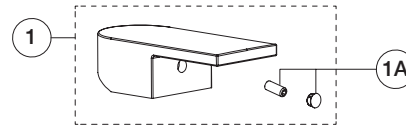

ART. V004F - Miscelatore lavabo monoforo / Single-hole washbasin mixer / Mitigeur lavabo monotrou

N°	Codice / Code	Descrizione / Description / Désignaton
1	51 __ 1048	Maniglia per miscelatore lavabo Handle for basin mixers Manette mitigeur lavabo
1A	90 __ 9386	Confezione di fissaggio per maniglia Fixing kit for valve handle Kit de fixation pour manette du robinet
2	90 __ 9365	Cappuccio sotto maniglia Cup under handle Rosace sous manette
3	90 00 9366	Ghiera bloccaggio per cartuccia Locking ring for cartridge Écrou de serrage pour cartouche
4	90 00 3370	Cartuccia Ø 25 mm Ø 25 mm cartridge Cartouche Ø 25 mm
5	90 00 9517U	Aeratore caché M24x1 Caché aerator M24x1 Aérateur caché M124x1
6	90 __ 9680	Anello base miscelatore Anello base miscelatore Anneau base de mitigeur
7	90 00 9122	Confezione di fissaggio Fixing kit Kit de fixation
8	90 __ 0852	Scarico completo Complete waste Vidage complet
8A	90 __ 1927	Tappo per scarico Plug for waste Clapet pour vidage
9	90 02 Q021	Coppia di flessibili M8x1 3/8" 45 cm con guarnizione Pair of flexible hoses M8x1 3/8" 45 cm with gaskets Paire de flexibles M8x1 3/8" 45 cm avec joint
10	90 __ 9329	Asta comando scarico Waste rod Tirette verticale pour vidage

-- Questo codice alfanumerico indica la finitura o il materiale
 This alphanumeric code indicates the finish or raw material
 Ce code alphanumerique indique la finition ou le materiel