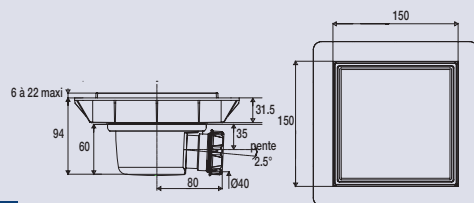

Bonde de sol

460717

avec cadre à carreler ajustable

CARACTERISTIQUES

- → Bonde extra-plate
- → Base à sceller matériau inaltérable
- → Cadre métal chromé réglable en hauteur
- → Capôt métal chromé 150 x 150
- → Sortie horizontale Ø 40 mm
- à visser ou à coller
- → bande d'étanchéité Butyl

PERFORMANCES

Encombrement dans la chape : **94 mm**
Serrage : Cadre réglable de 6 à 22 mm
Débit: **30 l/mn**

CONDITIONNEMENT

Packaging : **boite**
Dimensions (mm) : **210 x 210 x 160 mm**
Parcel unit : **x 1**

REFERENCE PRODUIT

460717 000 00   Quadratto

SPECIFICATIONS

AVANTAGES

Cadre à carreler ajustable à l'épaisseur du revêtement

Matériaux inaltérables.

Technologie Cleany Quick : entretien facilité

CODE EAN

3364549266561