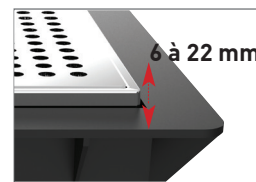

### CARACTERISTIQUES

- Bonde extra-plate
- Base à sceller matériau inaltérable
- Cadre métal chromé réglable en hauteur
- Capôt métal chromé 150 x 150
- Sortie horizontale Ø 40 mm
- à visser ou à coller
- bande d'étanchéité Butyl

### AVANTAGES

**Cadre à carreler ajustable à l'épaisseur du revêtement**

**Matériaux inaltérables.**

**Technologie Cleany Quick : entretien facilité**

### CODE EAN

3364549266561

**cadre métal chromé**  
**hauteur réglable :**  
**s'adapte**  
**à l'épaisseur du**  
**carrelage**

hauteur 94 mm

**bande d'étanchéité Butyl**  
**incluse**

**siphon et conduite**  
**accessibles sans outils**