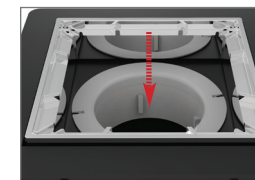

### CODE EAN

3364549266561

**cadre métal chromé**  
**hauteur réglable :**  
**s'adapte**  
**à l'épaisseur du**  
**carrelage**

hauteur 94 mm

**bande d'étanchéité Butyl**  
**incluse**

**siphon et conduite**  
**accessibles sans outils**