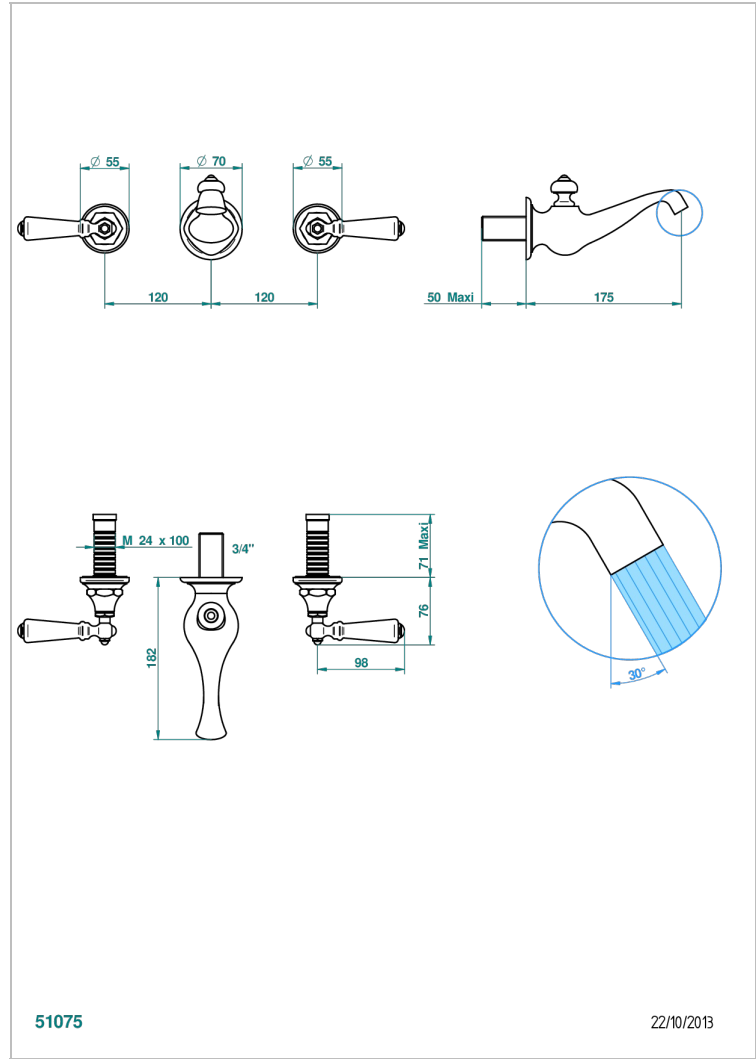

# BROADWAY С РУКОЯТКАМИ

A04-40GB

THG<sup>®</sup>  
PARIS

Внешняя часть смесителя встраиваемого в стену для раковины на три отверстия с изливом ГОЛИАФ

51075

22/10/2013

## ХАРАКТЕРИСТИКИ

- Broadway с ручьятками
- Внешняя часть смесителя встраиваемого в стену для раковины на три отверстия с изливом ГОЛИАФ

## СВЯЗАННЫЕ ТОВАРНЫЕ ПОЗИЦИИ

- Ref. G00-40AC Встраиваемая часть смесителя настенного на три отверстия (не ручьят.)
- Ref. G00-40AM Встраиваемая часть смесителя настенного на 3 отверстия на пластине (ручьят.)