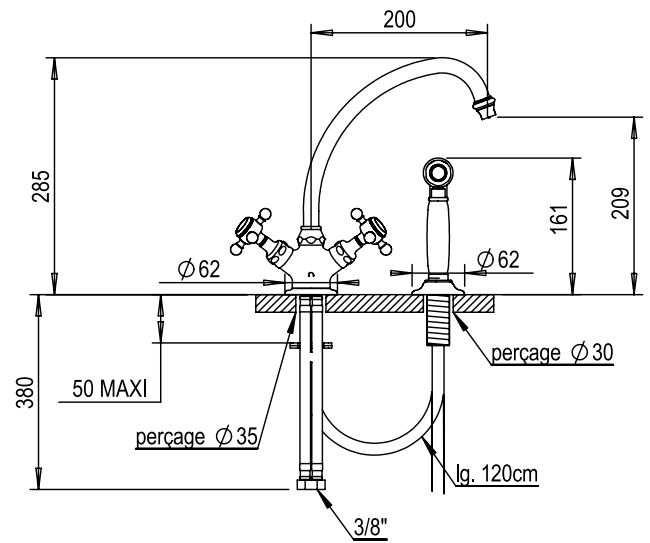

Réf. **02.123**

**Mélangeur évier monotrou avec douchette**

**CARACTÉRISTIQUES**

Mélangeur évier monotrou sans vidage  
avec douchette à gachette montée sur pailasse

*Mono kitchen mixer no waste  
with deck side handspray*