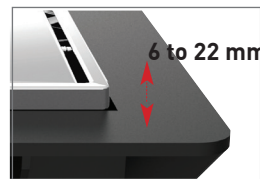

BONDE DE SOL A CARRELER

460710

avec cadre ajustable

CARACTERISTIQUES

- Capôt métal chromé
- Cadre métal chromé 150 x 150 réglable en hauteur
- Base à sceller matériau inaltérable
- Sortie horizontale Ø 40 mm à visser ou à coller
- bande d'étanchéité Butyl

PERFORMANCES

- Encombrement dans la chape : **114 mm**
- Serrage : Cadre réglable de 6 à 22 mm
- Débit: **33 l/mn**

CONDITIONNEMENT

- Packaging : **boite**
- Dimensions (mm) : **210 x 210 x 160 mm**
- Parcel unit : **x 1**

3364549266530

le cadre à carreler est ajustable à l'épaisseur du carrelage

Technologie Cleany Quick permet le passage d'un siphon et conduite accessibles sans outils

permet le passage d'un furêt - débit garanti 30 l/mn