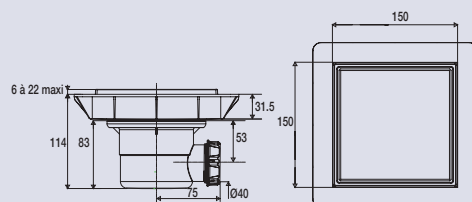

BONDE DE SOL A CARRELER

460710

avec cadre ajustable

CARACTERISTIQUES

- → Capôt métal chromé
- → Cadre métal chromé 150 x 150 réglable en hauteur
- → Base à sceller matériau inaltérable
- → Sortie horizontale Ø 40 mm à visser ou à coller
- → bande d'étanchéité Butyl

PERFORMANCES

- Encombrement dans la chape : **114 mm**
- Serrage : Cadre réglable de 6 à 22 mm
- Débit: **33 l/mn**

CONDITIONNEMENT

- Packaging : **boite**
- Dimensions (mm) : **210 x 210 x 160 mm**
- Parcel unit : **x 1**

REFERENCE PRODUIT

460710 000 00   Quadratto

SPECIFICATIONS

AVANTAGES

Pose facile à découvrir en vidéo ici

Matériaux inaltérables.

Technologie Cleany Quick : entretien facilité

EAN CODE

3364549266530