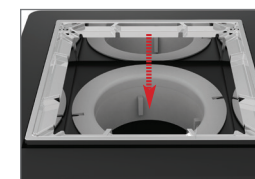

BONDE DE SOL A CARRELER

460710

avec cadre ajustable

CARACTERISTIQUES

- Capôt métal chromé
- Cadre métal chromé 150 x 150 réglable en hauteur
- Base à sceller matériau inaltérable
- Sortie horizontale Ø 40 mm à visser ou à coller
- bande d'étanchéité Butyl

PERFORMANCES

- Encombrement dans la chape : **114 mm**
- Serrage : Cadre réglable de 6 à 22 mm
- Débit: **33 l/mn**

CONDITIONNEMENT

- Packaging : **boite**
- Dimensions (mm) : **210 x 210 x 160 mm**
- Parcel unit : **x 1**

3364549266530

le cadre à carreler est ajustable à l'épaisseur du carrelage

Technologie Cleany Quick permet le passage d'un siphon et conduite accessibles sans outils

permet le passage d'un furêt - débit garanti 30 l/mn