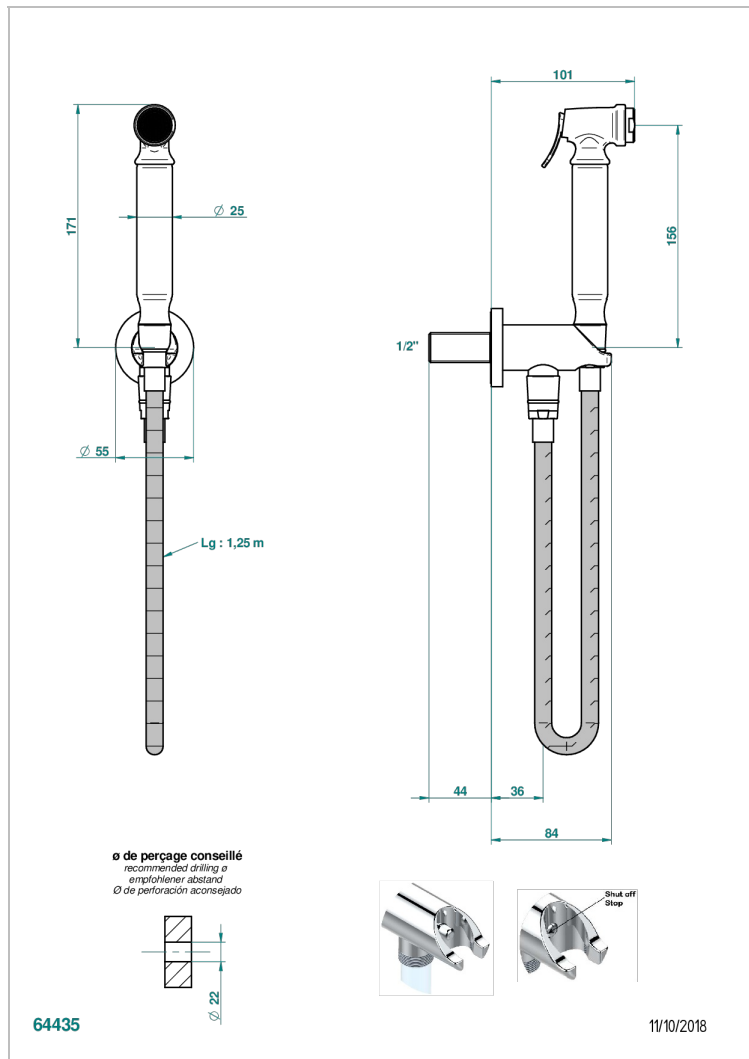

MONTAIGNE MARBRE BLANC VENUS

THG[®]
PARIS

G3V-5840/9

Комплект для гигиенического душа: лейка с клапаном, усиленный шланг 1,25м и вывод для шланга со встроенным защитным остановом

ХАРАКТЕРИСТИКИ

- Montaigne marbre blanc Vénus
- Комплект для гигиенического душа: лейка с клапаном, усиленный шланг 1,25м и вывод для шланга со встроенным защитным остановом