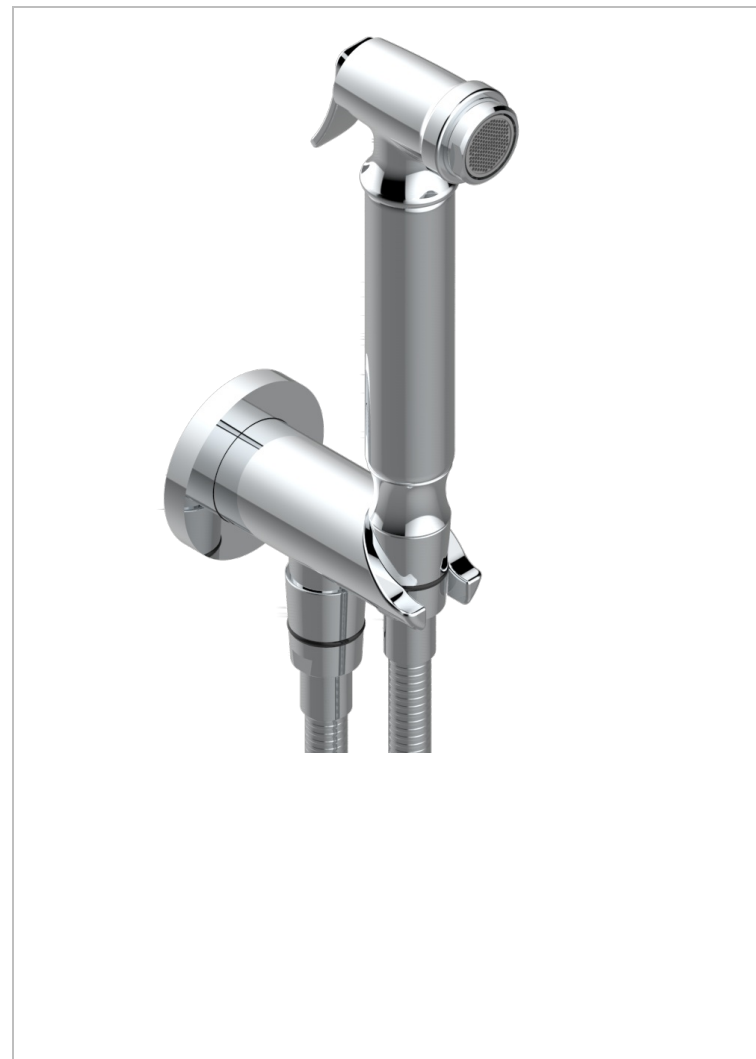

MONTAIGNE MARBRE BLANC VENUS

THG[®]
PARIS

G3V-5840/9

Комплект для гигиенического душа: лейка с клапаном, усиленный шланг 1,25м и вывод для шланга со встроенным защитным остановом

ХАРАКТЕРИСТИКИ

- Montaigne marbre blanc Vénus
- Комплект для гигиенического душа: лейка с клапаном, усиленный шланг 1,25м и вывод для шланга со встроенным защитным остановом