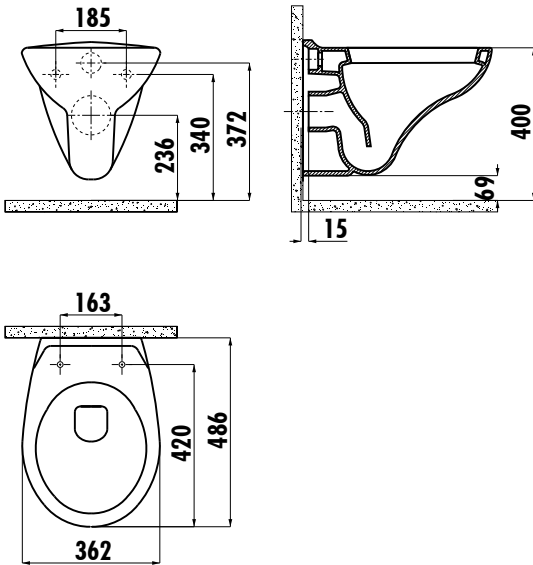

TEKNİK ÇİZİM

ÖZELLİKLER

Creavit önceden haber vermezsiniz, ürünlerde ve teknik detaylarda değişiklik yapma hakkını saklı tutar.

Kalite Yönetim Sistemi

Müşteri Memnuniyeti Belgesi

Çevre Yönetim Sistemi

İş Sağlığı ve Güvenliği Yönetim Sistemi

LGA

Alman Standartlarına Uygunluk Belgesi

kiwa

Hollanda Standartlarına Uygunluk Belgesi

GOST - R

Rusya Standartlarına Uygunluk Belgesi

UKRSEPRO

Ukrayna Standartlarına Uygunluk Belgesi

İsrail Standartlarına Uygunluk Belgesi

Nijerya Standartlarına Uygunluk Belgesi

Türk Standartlarına Uygunluk Belgesi