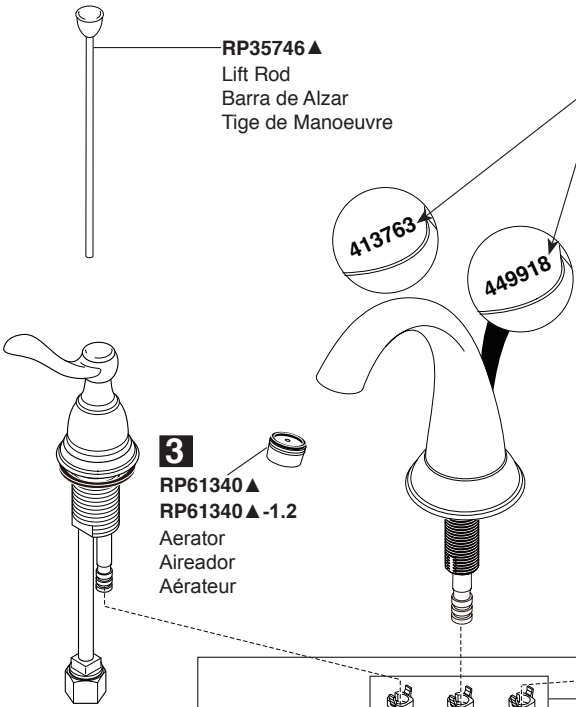

Model/Modelo/Modèle

35996LF

Series/Series/Seria

▲ Specify Finish
Especifique el Acabado
Précisez le Fini

RP41679 ▲

Hot & Cold Lever Handles w/Buttons & Screws
Manijas en Palanca con Botones y Tornillos de
agua fría y caliente
Manettes-levers d'eau chaude et d'eau froide
avec boutons et vis

The faucet code is found on the back of the escutcheon.
El código del llave se encuentra en la parte posterior del escudo.
Le code du robinet est trouvé sur le dos du cache.

RP42096
Stem Unit Assembly, Seat & Spring, Bonnet Nut
Ensamble de la Unidad del Vástago, Asiento, Resorte y Bonete
Obturbateur, siège et ressort, écrou à chapeau

**Order this RP number if your faucet code is "413763".
Pida este número del RP si el código de su llave es "413763".
Commandez ce nombre de RP si le code de votre robinet est «413763».**

RP6060
Bonnet Nuts
Bonetes/Capuchones
Chapeaux Filetés

RP24096
Stem Unit Assembly
Ensamble de la Unidad del Vástago
Obturbateur

RP4993
Seat & Spring
siège et ressort
Asiento y Resorte

**Order this RP number if your faucet code is "449918".
Pida este número del RP si el código de su llave es "449918".
Commandez ce nombre de RP si le code de votre robinet est «449918».**

RP70190
Gasket, Washer & Nut
Empaque, Arandela y Tuerca
Joint, Rondelle et Écrou

RP47423
Washers (2), Nuts (2) & Screws (4)
Arandelas (2), Tuercas (2) y Tornillos (4)
Rondelles (2), Écrous (2) et Vis (4)

RP44493
Hose Assembly, Blocks & O-Rings
Ensamble de la manguera, Bloques y Aros-O
Tuyau souple, blocs de fixation et joints toriques

**Order this RP number if your faucet code is "413763".
Pida este número del RP si el código de su llave es "413763".
Commandez ce nombre de RP si le code de votre robinet est «413763».**

RP62843
Gasket, Washer & Nut
Empaque, Arandela y Tuerca
Joint, Rondelle et Écrou

RP62842
Connector & O-ring
Conexión y Junta tórica
Raccord et joint torique

RP62841
Hose Assembly
Ensamble de la manguera
Tuyau souple

**Order this RP number if your faucet code is "449918".
Pida este número del RP si el código de su llave es "449918".
Commandez ce nombre de RP si le code de votre robinet est «449918».**

RP62472 ▲
Plastic Pop-Up Less Lift Rod
Desagüe Automático de Plástico
Menos la Barra de Alzar
Renvoi Mécanique en Plastique
Sans la Tige de Manoeuvre