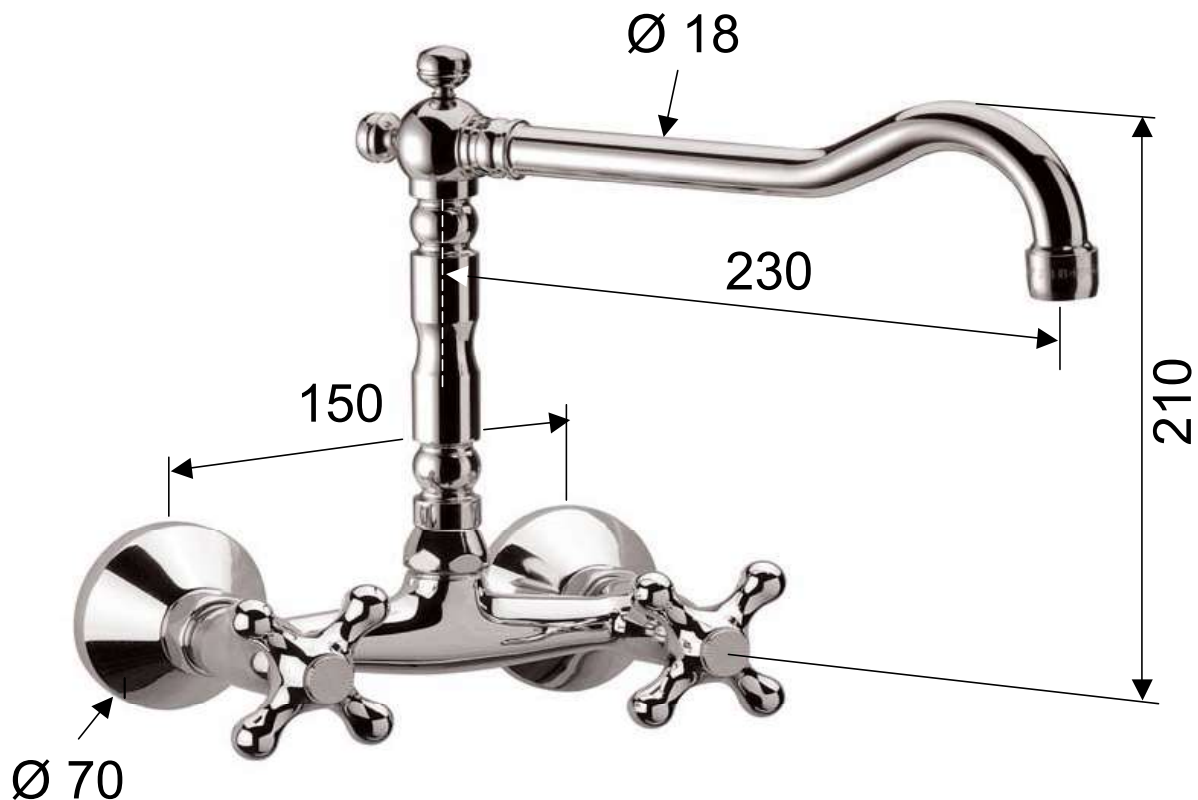

**DANIEL**

SCHEDA TECNICA TECHNICAL FEATURES

ART. COD. **V7007**

**MATERIALI / MATERIALS**

OTTONE CROMATO / CHROME PLATED BRASS

**CROMATURA / CHROME PLATING**

UNI EN 248

Via Leonardo da Vinci 53 20062 Cassano d'Adda (MI) Italy Tel. +39-0363 62651  
info@daniel.it www.daniel.it