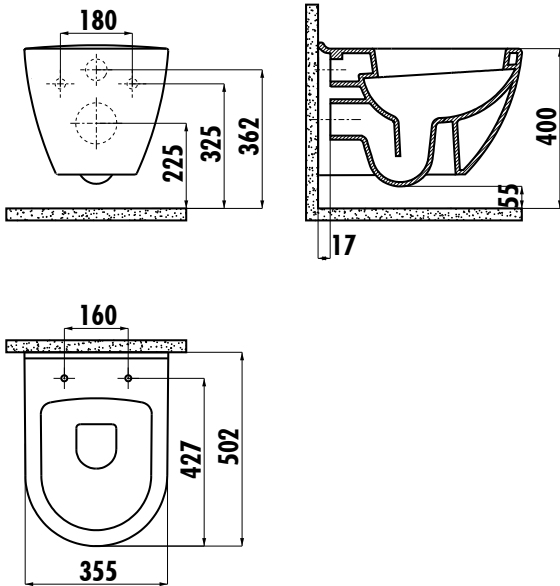

TEKNİK ÇİZİM

ÖZELLİKLER

Creavit önceden haber vermeksizin, ürünlerde ve teknik detaylarda değişiklik yapma hakkını saklı tutar.

Kalite Yönetim Sistemi

Müşteri Memnuniyeti Belgesi

Çevre Yönetim Sistemi

İş Sağlığı ve Güvenliği Yönetim Sistemi

LGA

Alman Standartlarına Uygunluk Belgesi

kiwa

Hollanda Standartlarına Uygunluk Belgesi

GOST - R

Rusya Standartlarına Uygunluk Belgesi

UKRSEPRO

Ukrayna Standartlarına Uygunluk Belgesi

SII

İsrail Standartlarına Uygunluk Belgesi

SON

Nijerya Standartlarına Uygunluk Belgesi

CE

TSE

Türk Standartlarına Uygunluk Belgesi