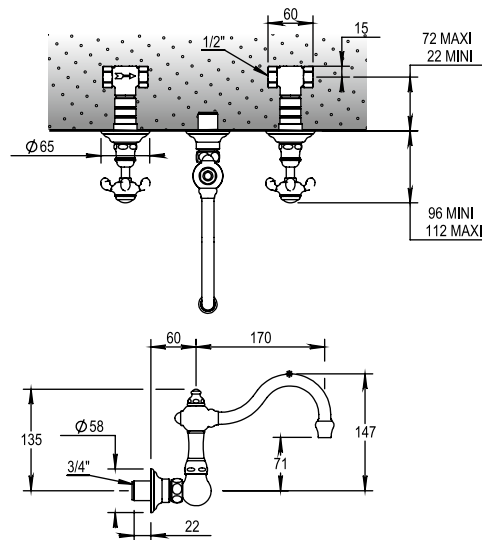

Réf. **07.262**

Réf. **50.262**

Mélangeur lavabo 3 trous mural à encastrer

À ENCASTRER
CONCEALED

CARACTÉRISTIQUES

Mélangeur lavabo 3 trous mural à encastrer avec vidage sans bouchon
Concealed wall mounted 3 hole basin set with waste, no plug