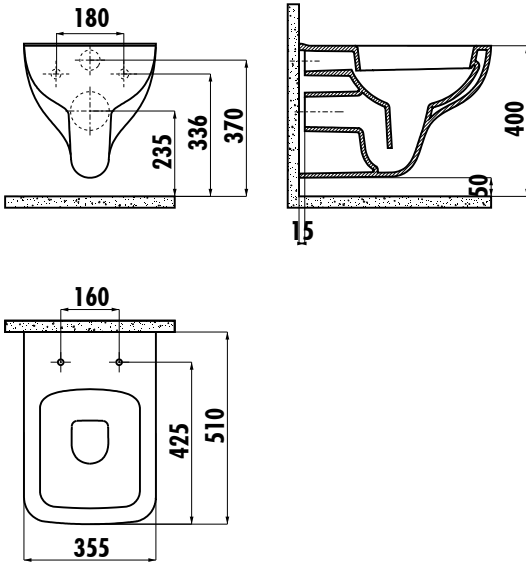

TEKNİK ÇİZİM

ÖZELLİKLER

Creavit önceden haber vermeksizin, ürünlerde ve teknik detaylarda değişiklik yapma hakkını saklı tutar.

Kalite Yönetim Sistemi

Müşteri Memnuniyeti Belgesi

Çevre Yönetim Sistemi

İş Sağlığı ve Güvenliği Yönetim Sistemi

LGA

Alman Standartlarına Uygunluk Belgesi

kiwa

Hollanda Standartlarına Uygunluk Belgesi

GOST - R

Rusya Standartlarına Uygunluk Belgesi

UKRSEPRO

Ukrayna Standartlarına Uygunluk Belgesi

İsrail Standartlarına Uygunluk Belgesi

Nijerya Standartlarına Uygunluk Belgesi

Türk Standartlarına Uygunluk Belgesi