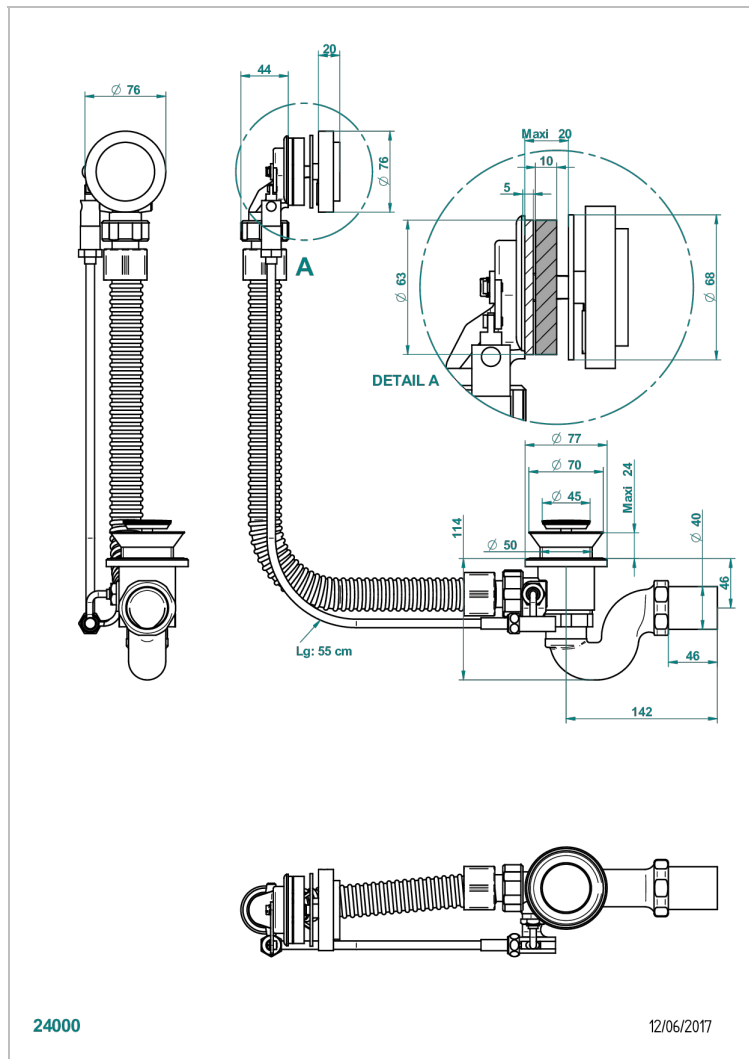

BEAUBOURG C РУКОЯТКАМИ

G7B-300

Перелив для ванны - модель THG

THG[®]
PARIS

ХАРАКТЕРИСТИКИ

- Beaubourg с рукоятками
- Перелив для ванны - модель THG

ДОСТУПНЫЕ ВАРИАНТЫ ПОКРЫТИЙ

Blush PVD - H62
Graphite PVD - H64
Matt Umber PVD - H67
Matt blush PVD - H60
Matt graphite PVD - H65
Umber PVD - H66

Аранья (чёрный никель) - D24
Бронза - D01
Золото - F01
Матовая красная старинная медь - H07
Матовое золото - F07
Матовое светлое золото - F31

Матовый никель - C01
Матовый хром - C02
Никель - B01
Покрытие PVD бронза - F33
Покрытие PVD золотистый цвет - H52
Покрытие PVD латунь - H49