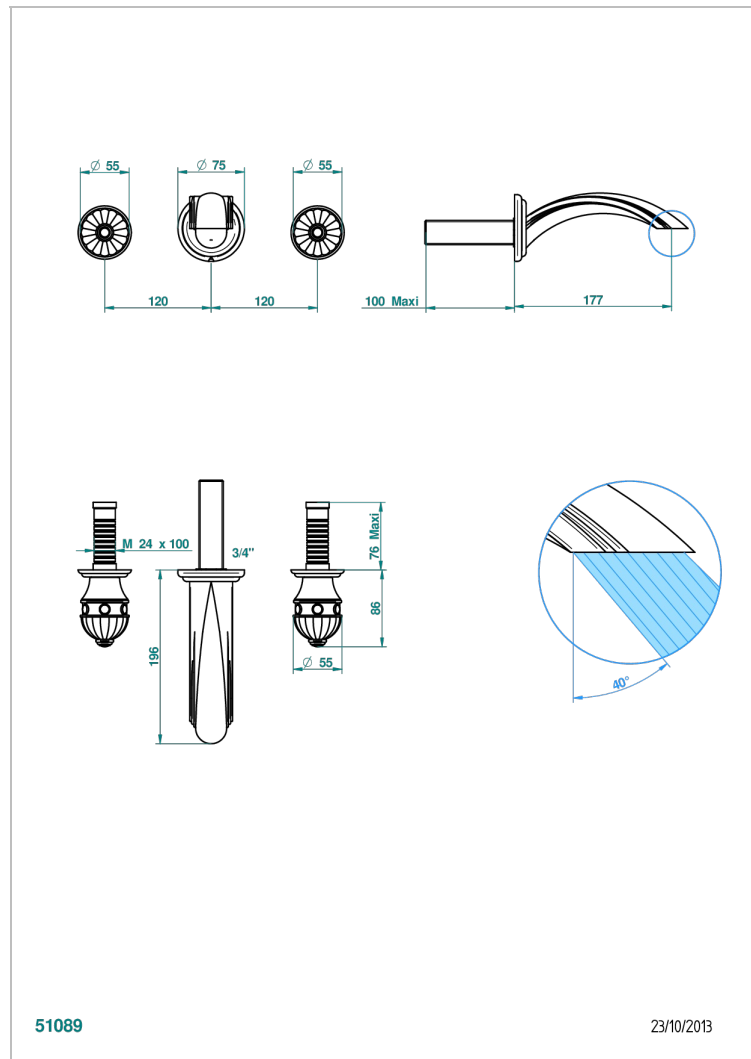

# CHEVERNY С МАЛАХИТОМ

A1S-40GB

THG<sup>®</sup>  
PARIS

Внешняя часть смесителя встраиваемого в стену для раковины на три отверстия с изливом ГОЛИАФ

## ХАРАКТЕРИСТИКИ

- Cheverny с малахитом
- Внешняя часть смесителя встраиваемого в стену для раковины на три отверстия с изливом ГОЛИАФ

## СВЯЗАННЫЕ ТОВАРНЫЕ ПОЗИЦИИ

- Ref. G00-40AC Встраиваемая часть смесителя настенного на три отверстия (не рукоят.)
- Ref. G00-40AM Встраиваемая часть смесителя настенного на 3 отверстия на пластине (рукоят.)