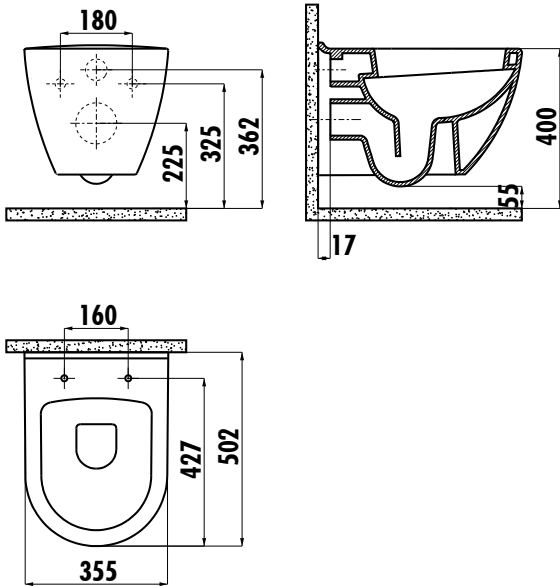

TEKNİK ÇİZİM

ÖZELLİKLER

Creavit önceden haber vermeksizin, ürünlerde ve teknik detaylarda değişiklik yapma hakkını saklı tutar.

Kalite Yönetim Sistemi

Müşteri Memnuniyeti Belgesi

Çevre Yönetim Sistemi

İş Sağlığı ve Güvenliği Yönetim Sistemi

LGA

Alman Standartlarına Uygunluk Belgesi

kiwa

Hollanda Standartlarına Uygunluk Belgesi

GOST - R

Rusya Standartlarına Uygunluk Belgesi

UkrSEPRO

Ukrayna Standartlarına Uygunluk Belgesi

İsrail Standartlarına Uygunluk Belgesi

Nijerya Standartlarına Uygunluk Belgesi

CE

Türk Standartlarına Uygunluk Belgesi