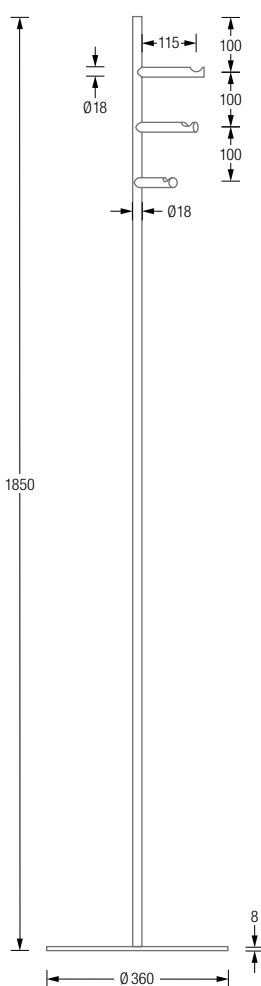

GSTH3V-B / GSTH3VE-B Seitenansicht:

*Material: Polyurethan. Hohe chemische und thermische Beständigkeit, bei ausgezeichneter Abrieb- und Abscherfestigkeit.

**Gewindesicherung über mikroverkapselte Gewindeverklebung.