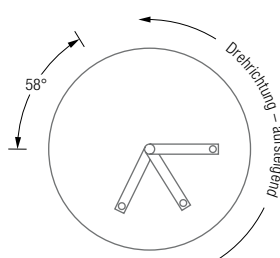

BADGARDEROBEN

HELIX 3V

Badgarderobe Helix 3V mit drei spiralförmig angeordneten Haken mit konkaver Fräsung. Hakenelemente und Stange: Edelstahl massiv, seidig-matt handgeschliffen. Mit transparenten, elastischen Bodenschonern*. Verbindung Bodenplatte zu Garderobenelement mit selbstsichernder M10 Schraubverbindung**.

1. **GSTH3V-B** Mit Bodenplatte aus Stahl, hart-pulverbeschichtet mit leichter Struktur. Die Standardfarbe der Bodenplatte ist grau, RAL9007, zur Auswahl stehen weitere Farben, siehe Seite 4, bitte bei der Bestellung mit angeben.
2. **GSTH3VE-B** Mit massiver, radial geschliffener Edelstahl-Bodenplatte.

GSTH3S-B / GSTH3VE-B Draufsicht: