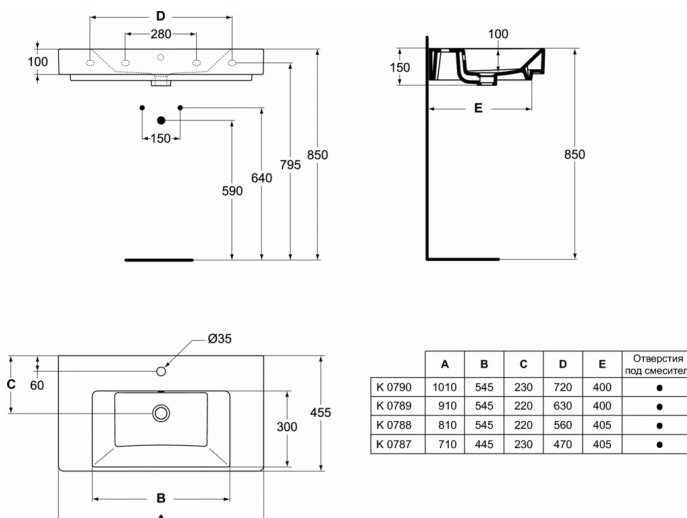

Артикул продукта: K0788

STRADA

STRADA умывальник 80 см

STRADA умывальник 80 см

STRADA умывальник 80 см, 1 отверстие под смеситель, с отверстием перелива, с монтажным шаблоном, без крепежа (рекомендуемый крепеж M10 x 140 мм, необходимо 2 комплекта)

НЕОБХОДИМОЕ ОБОРУДОВАНИЕ

Крепеж для умывальника (тип M10 x 140 мм, 2 шт. в K7107 комплекте)

ПОКРЫТИЕ/ЦВЕТ*

01

* 01 = Euro White (Евробелый)