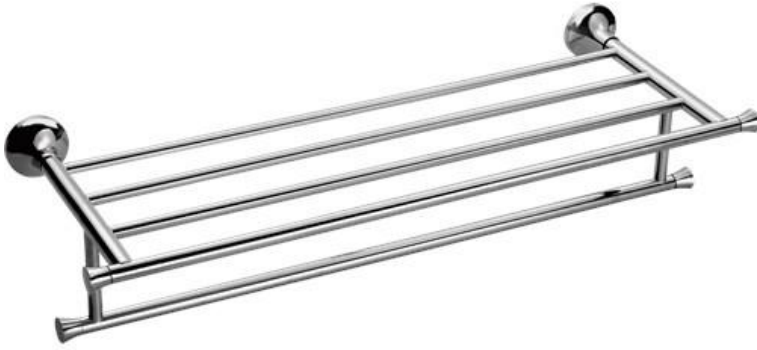

NEO NO12020

Raf Havluluk

NO12020

Raf Havluluk

Koli Adedi

Ürün Ağırlığı

1,82 kg

TEKNİK ÇİZİM

ÖZELLİKLER

Creavit önceden haber vermeksizin, ürünlerde ve teknik detaylarda değişiklik yapma hakkını saklı tutar. Renkler gerçekte olduğundan farklı görünebilir.

Kalite Yönetim Sistemi

Müşteri Memnuniyeti Belgesi

Çevre Yönetim Sistemi

İş Sağlığı ve Güvenliği Yönetim Sistemi

LGA

Alman Standartlarına Uygunluk Belgesi

kiwa

Hollanda Standartlarına Uygunluk Belgesi

GOST - R

Rusya Standartlarına Uygunluk Belgesi

UkrSEPRO

Ukrayna Standartlarına Uygunluk Belgesi

İsrail Standartlarına Uygunluk Belgesi

Nijerya Standartlarına Uygunluk Belgesi

Türk Standartlarına Uygunluk Belgesi