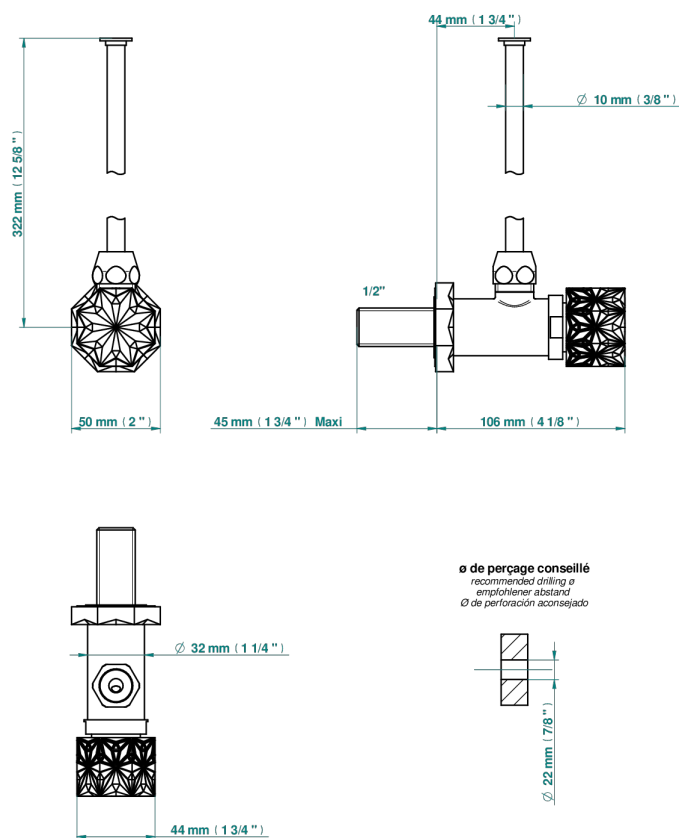

NIHAL PORCELAINE VERTE

U2R-181/S

Кран запорный 1/2" стильный регулируемый с 30 см трубкой

THG[®]
PARIS

68527

16/11/2020

ХАРАКТЕРИСТИКИ

- Nihal porcelaine verte
- Кран запорный 1/2" стильный регулируемый с 30 см трубкой