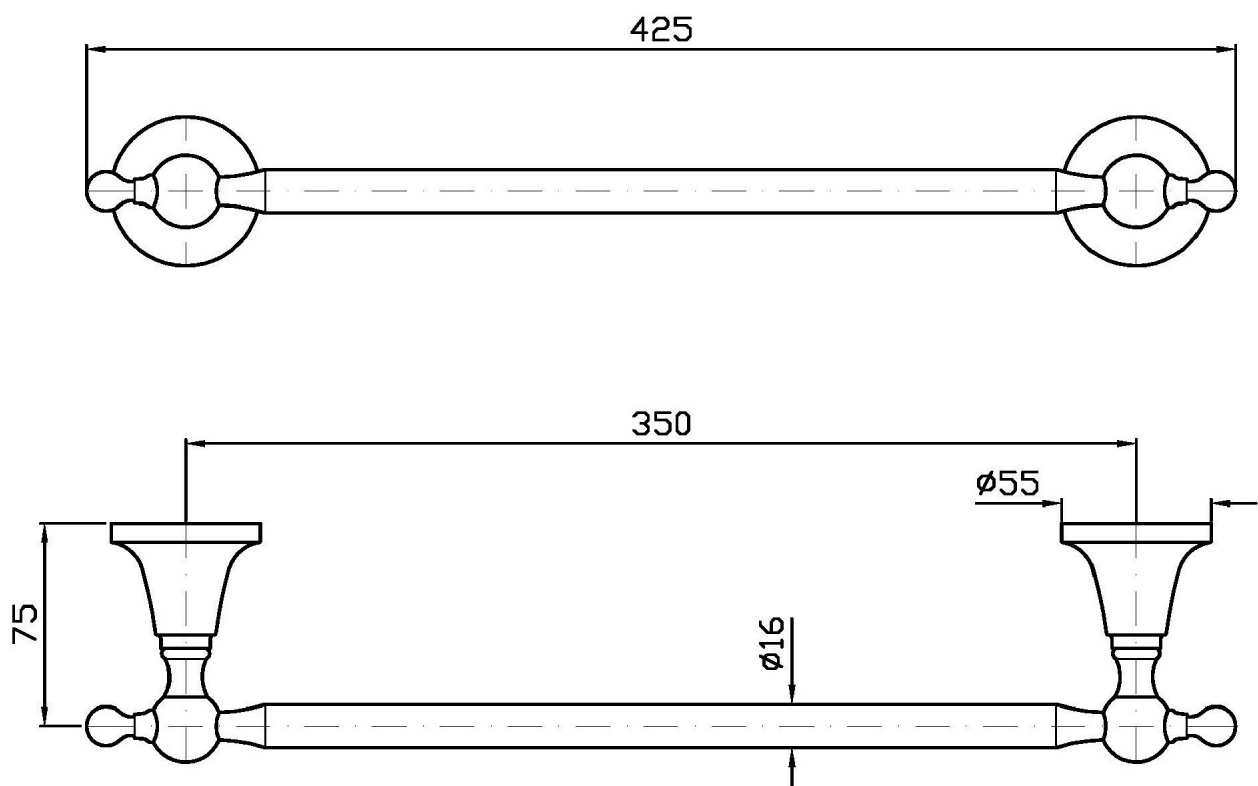

Marchio / Brand ZUCCHETTI

Classe / Class ACC

AGORÀ

ZAD420

Porta salviette. / Towel holder.

Porta salviette 300 mm.

Towel holder length 300 mm.

Finiture / Finishes

ZAD420

Disegno Complessivo / Overall Drawing

AGORÀ

ZAD420

Pesi e Misure / Weights and Sizes

| | | |
|-------------------------------|---------------|----------------|
| Peso (Kg) Weight (lb) | 0,96 (Kg) | 2,12 (lb) |
| Volume test (dc3) - (in3) | 5,24 (dc3) | 319,76 (in3) |
| h (mm) - (in) | 68,00 (mm) | 2,68 (in) |
| L1 (mm) - (in) | 157,00 (mm) | 6,18 (in) |
| L2 (mm) - (in) | 490,00 (mm) | 19,29 (in) |