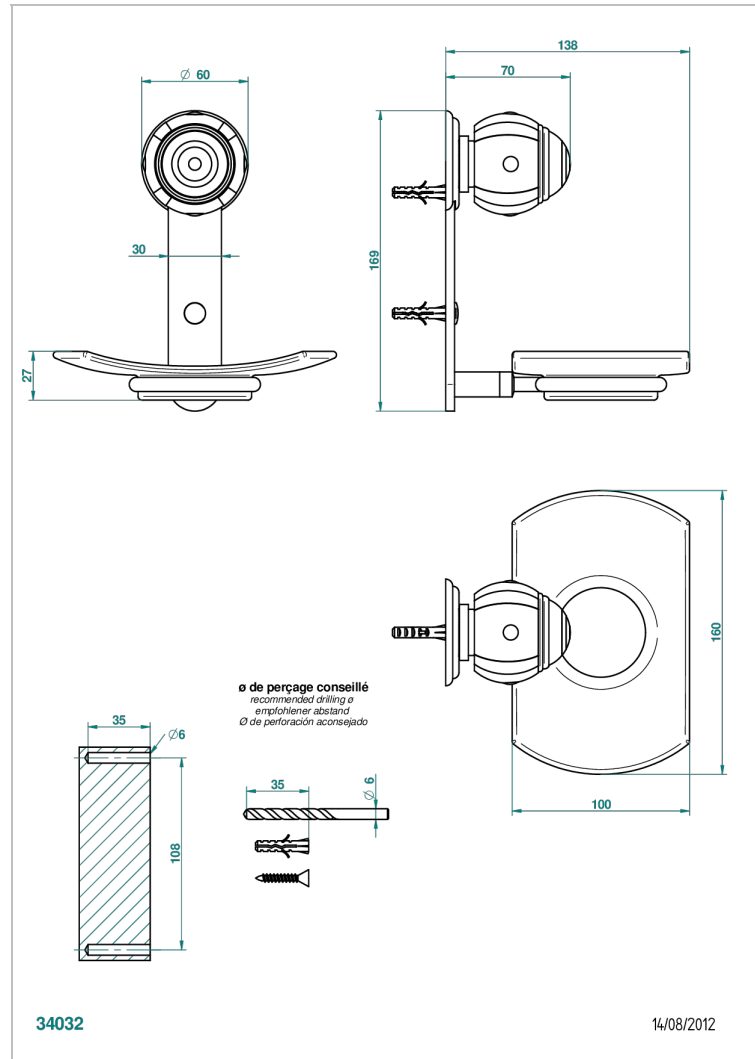

# ITHAQUE С ПЛАТИНОВЫМ ДЕКОРОМ

A7B-500

Мыльница стеклянная настенная

THG<sup>®</sup>  
PARIS