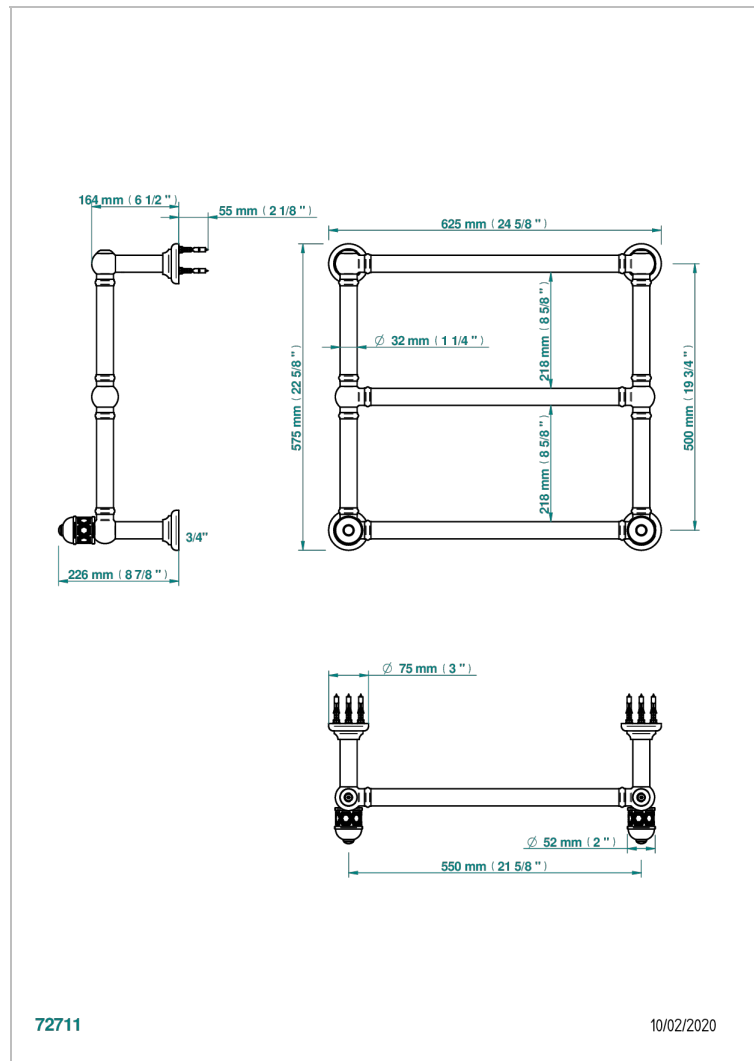

DUOMO С ХРУСТАЛЕМ

U4F-TWT3H2

THG[®]
PARIS

Полотенцесушитель Традиционный, 3 перекладины, 625 мм x 575 мм, водяной, с 2 декоративными крестовыми рукоятками

ХАРАКТЕРИСТИКИ

- Duomo с хрусталём
- Полотенцесушитель Традиционный, 3 перекладины, 625 мм x 575 мм, водяной, с 2 декоративными крестовыми рукоятками

ТЕХНИЧЕСКИЕ ХАРАКТЕРИСТИКИ

- Pression : 0,5 bars < P < 3 bars (recommandée)
- Pressure : 7.25 psi < P < 43.5 psi (advised)
- Température eau maximale conseillée : 60°C
- Maximum water temperature advised: 140°F
- Hauteur minimale au sol (maximum height from the ground) : 60 cm (24")
- Puissance / Power : 64W à Delta T 30