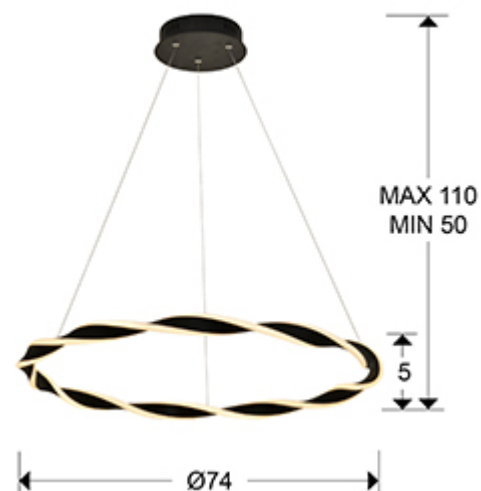

Trenza

829731

Люстры

Подвесной светильник из металла и алюминия, зернистое матовое чёрное покрытие. Рассеиватель из силикона опалового цвета. 54W LED, 2700 Lm, 3000K.

ОБЩАЯ ИНФОРМАЦИЯ

Код EAN: 8435435330347

Тип: Люстры

Коллекция: Trenza

РАЗМЕРЫ

Размеры: \varnothing 74,0 \downarrow 5,0 cm

Высота в собранном виде: 50,0/ максимальная 110,0 cm

Вес: 1,9 Kg

РАЗМЕРЫ УПАКОВКИ

Вес: 4,1 Kg

Объем: 0,0830м³

Размеры: \leftrightarrow 80,0 \downarrow 13,0 \nearrow 80,0 cm

ТЕХНИЧЕСКИЕ ХАРАКТЕРИСТИКИ

Класс электробезопасности: Class 1
максимальная мощность: 54W
Напряжение: 220/240 V
Частота сети: 50/60 Hz
Цветовая температура: 3.000 K
Средний срок службы: 20.000 h
Коэффициент мощности: >0.97
CRI: >80

ДОПОЛНИТЕЛЬНАЯ ИНФОРМАЦИЯ

Материал: Metal, aluminium, silicone
Покрытие: Sanded matt black, opal

829731

 Esta luminaria lleva lámparas LED incorporadas.
This luminaire contains built-in LED lamps.

 } LED

Las lámparas de esta luminaria no son recambiables.
The lamps cannot be changed in the luminaire.