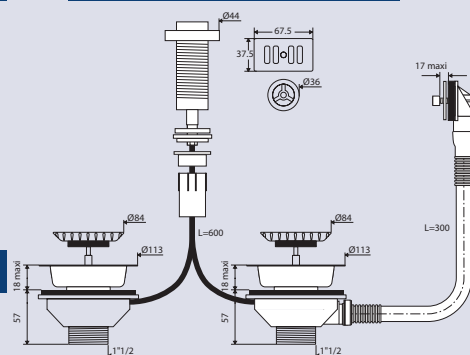

BONDE EVIER Ø90 2 CUVES

438000

automatique à câble

CARACTERISTIQUES

- Paniers inox Ø84 mm
- Cuvettes inox Ø113 mm
- Tube de trop plein longueur 300 mm
- Cable longueur 600 mm

PERFORMANCES

- Encombrement sous évier : **57 mm**
- Serrage maxi : **18 mm**
- Débit : **35l/mn**

CONDITIONNEMENT

- Packaging : **sachet**
- Dimensions (mm) : **300 x 500 mm**
- Parcel unit : **x 1**

REFERENCE PRODUIT

438000 000 00

SPECIFICATIONS

AVANTAGES

Livré avec 2 grilles de trop plein métal, rectangulaire et ronde

EAN CODE

3364541100344

tube de trop plein
longueur 300 mm

cuvette inox Ø113 mm
2 vis de fixation inox

volant design ABS chromé

cable sécurisé
longueur 600 mm
Ø 5 mm, haute
résistance

panier inox Ø84 mm

Tous nos produits sur
www.valentin.fr