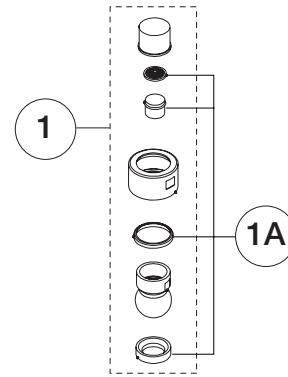

ART. 8094 - Soffione a pioggia / Rain showerhead / Pomme de douche jet pluie

N°	Codice / Code	Descrizione / Description / Désignaton
1	90 __ Q705	Snodo per soffione Complete swivel for showerhead Rotule complète pour pomme de douche
1A	90 00 Q706	Guarnizioni complete per snodo Complete gaskets for swivel Joints complets pour pivot
2	90 00 Q707	Membrana anticalcare per soffione con viti di fissaggio Anti-limestone plate for showerhead with fixing screws Membrane anti-calcaire pour pomme de douche avec vis de fixation

-- Questo codice alfanumerico indica la finitura o il materiale
This alphanumeric code indicates the finish or raw material
Ce code alphanumerique indique la finition ou le materiel