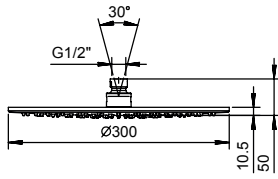

ART. 8094 - Soffione a pioggia / Rain showerhead / Pomme de douche jet pluie

N°	Codice / Code	Descrizione / Description / Désignaton
1	90 __ Q705	Snodo per soffione Complete swivel for showerhead Rotule complète pour pomme de douche
1A	90 00 Q706	Guarnizioni complete per snodo Complete gaskets for swivel Joints complets pour pivot
2	90 00 Q707	Membrana anticalcare per soffione con viti di fissaggio Anti-limestone plate for showerhead with fixing screws Membrane anti-calcaire pour pomme de douche avec vis de fixation

-- Questo codice alfanumerico indica la finitura o il materiale
This alphanumeric code indicates the finish or raw material
Ce code alphanumerique indique la finition ou le materiel