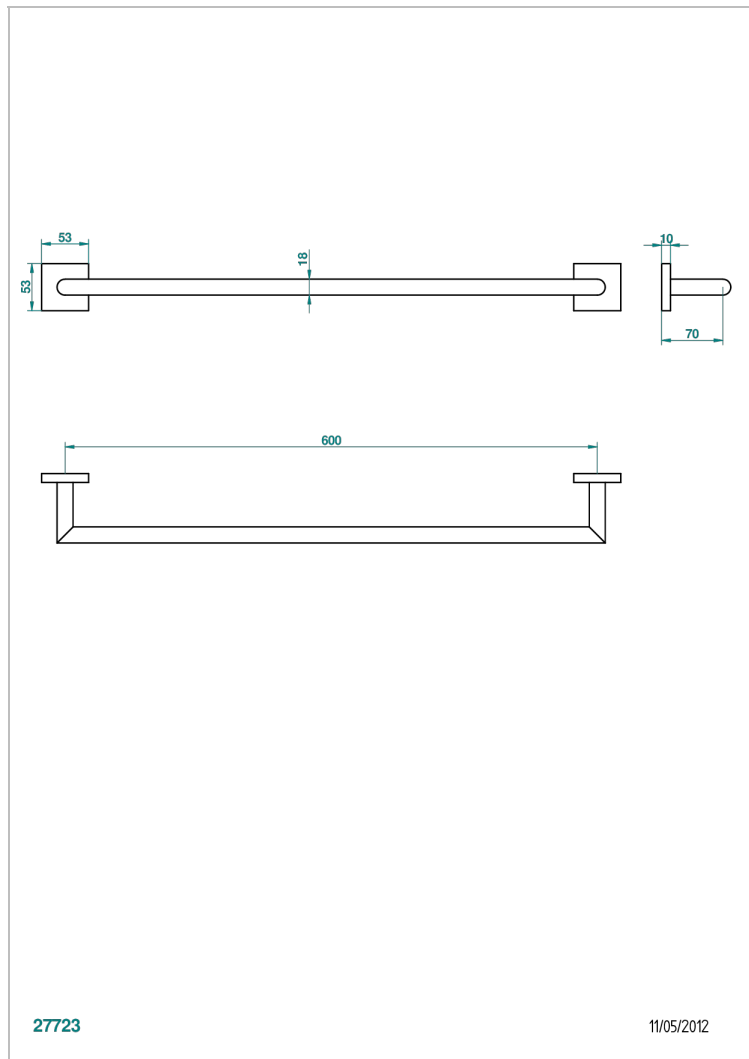

# TRENDY FAMILY

D12-521/60

Полотенцедержатель одинарный - фиксированная рейка: 600 мм Ø 18 мм

THG<sup>®</sup>  
P A R I S

## ХАРАКТЕРИСТИКИ

- Trendy family
- Полотенцедержатель одинарный - фиксированная рейка: 600 мм Ø 18 мм