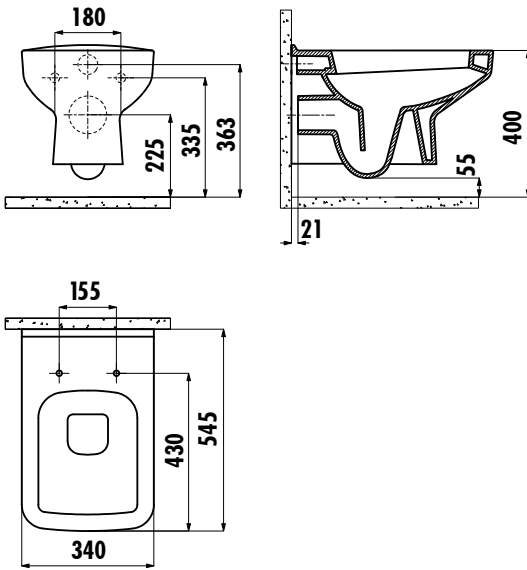

TEKNİK ÇİZİM

ÖZELLİKLER

Creavit önceden haber vermeksizin, ürünlerde ve teknik detaylarda değişiklik yapma hakkını saklı tutar.

Kalite Yönetim Sistemi

Müşteri Memnuniyeti Belgesi

Çevre Yönetim Sistemi

İş Sağlığı ve Güvenliği Yönetim Sistemi

LGA

Alman Standartlarına Uygunluk Belgesi

kiwa

Hollanda Standartlarına Uygunluk Belgesi

GOST - R

Rusya Standartlarına Uygunluk Belgesi

UkrSEPRO

Ukrayna Standartlarına Uygunluk Belgesi

İsrail Standartlarına Uygunluk Belgesi

Nijerya Standartlarına Uygunluk Belgesi

Türk Standartlarına Uygunluk Belgesi