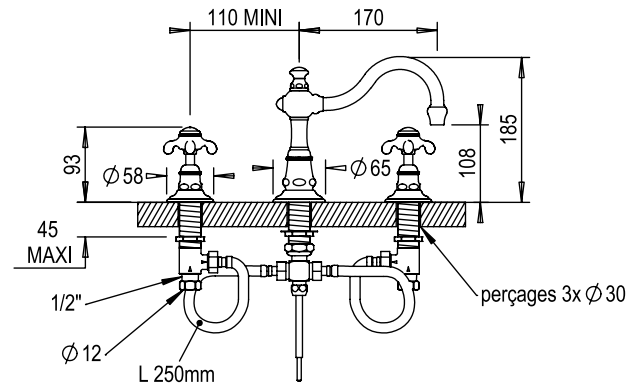

Réf. **07.260**

Réf. **50.260**

Mélangeur lavabo 3 trous avec vidage manuel à tirette

CARACTÉRISTIQUES

Mélangeur lavabo 3 trous avec vidage manuel à tirette, raccords flexibles

3 hole basin set with pop-up waste, flexible hoses