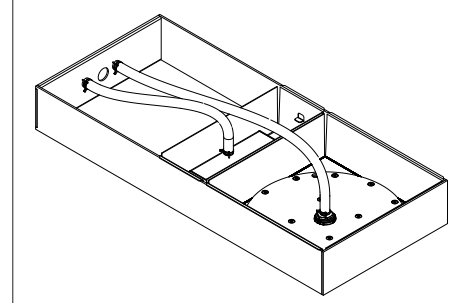

MOOVE

SOFFITTO / CEILING

F2993

Optional
F2995

1

MIN 3 bar

MAX 5 bar

MAX 80 C°