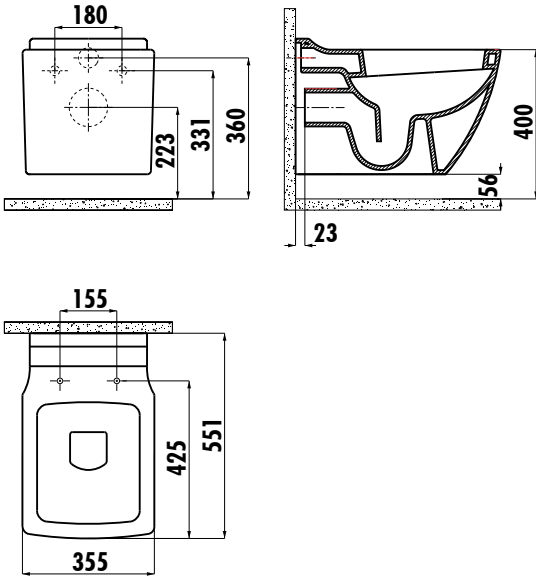

TEKNİK ÇİZİM

ÖZELLİKLER

Creavit önceden haber vermeksizin, ürünlerde ve teknik detaylarda değişiklik yapma hakkını saklı tutar.

Kalite Yönetim Sistemi

Müşteri Memnuniyeti Belgesi

Çevre Yönetim Sistemi

İş Sağlığı ve Güvenliği Yönetim Sistemi

LGA

Alman Standartlarına Uygunluk Belgesi

kiwa

Hollanda Standartlarına Uygunluk Belgesi

GOST - R

Rusya Standartlarına Uygunluk Belgesi

UkrSEPRO

Ukrayna Standartlarına Uygunluk Belgesi

İsrail Standartlarına Uygunluk Belgesi

Nijerya Standartlarına Uygunluk Belgesi

Türk Standartlarına Uygunluk Belgesi