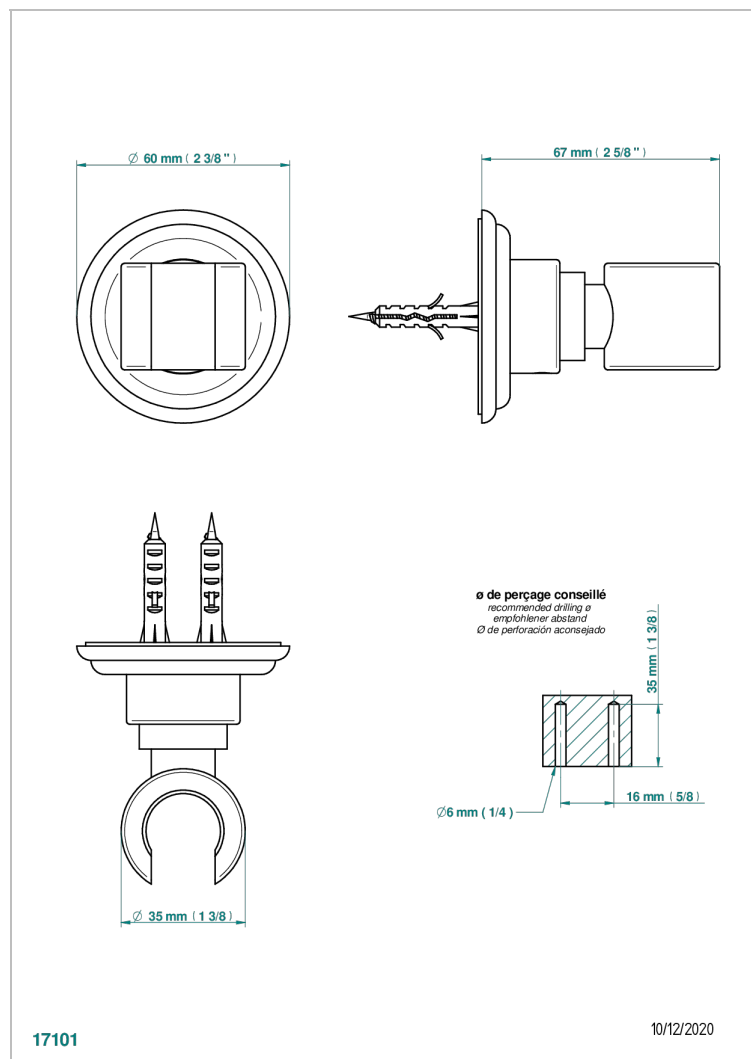

ПÉТАЛЕ DE CRISTAL, ПРОЗРАЧНЫЙ ХРУСТАЛЬ С ЗОЛОТОЙ КАЙМОЙ

THG
PARIS

U6E-53F

Кронштейн стационарный встраиваемый в стену

ХАРАКТЕРИСТИКИ

- Pétale de Cristal, прозрачный хрусталь с золотой каймой
- Кронштейн стационарный встраиваемый в стену