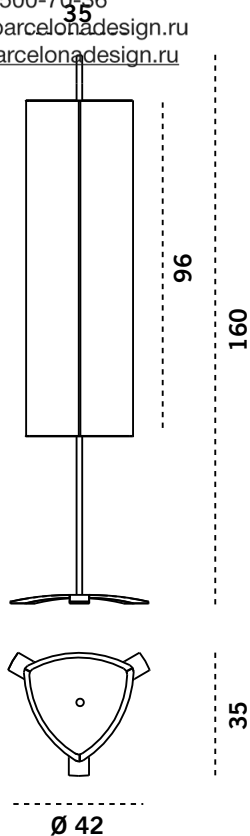

BARCELONA
DESIGN

MISS SHANGAI

NAHTRANG DISSENY

Продажа дизайнерской мебели,
света и аксессуаров
по всей России

8 (800) 500-70-86
hello@barcelonadesign.ru
www.barcelonadesign.ru

Medidas en cm.
All measures in cm.
Maße in cm.