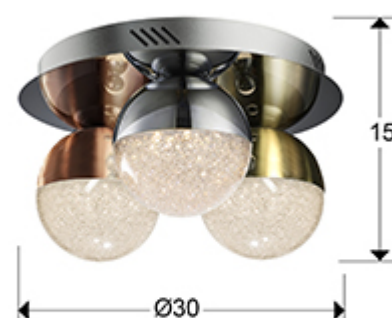

Sphere 794025D

Потолочные светильники

Ceiling lamp of 3 LED lights, made of chromed metal. Spherical shades of 12 cm of polycarbonate with texture inside and metal in satin copper, satin brass and chrome. 14.4W LED, 3000 K, 1000 lm, DIMMABLE. Remote control included.

ОБЩАЯ ИНФОРМАЦИЯ

Каталог: i36 Puminación
 Страница: 60
 Тип: Потолочные светильники
 Коллекция: Sphere

РАЗМЕРЫ

Размеры: Ø 30,0 ↑ 15,5 cm
 Вес: 3,0 Kg

РАЗМЕРЫ УПАКОВКИ

Вес: 4,2 Kg
 Объем: 0,0320м³
 Размеры: ↔ 36,0 ↓ 25,0 ↗ 36,0 cm

ДОПОЛНИТЕЛЬНАЯ ИНФОРМАЦИЯ

Материал: Metal, polycarbonate
Покрытие: Chrome, brass, copper, clear

794025D

 Esta luminaria lleva lámparas LED incorporadas.
This luminaire contains built-in LED lamps.

 } LED

Las lámparas de esta luminaria no son recambiables.
The lamps cannot be changed in the luminaire.