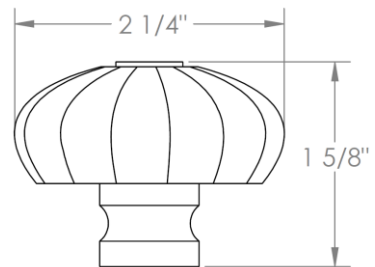

## HANDLE TRIM OPTIONS

AA - VENICE  
BB - GENOA

CC - POMPEI  
DD - NAPLES

SWU - FLORENCE

T - TUSCANY

U - BOLOGNA