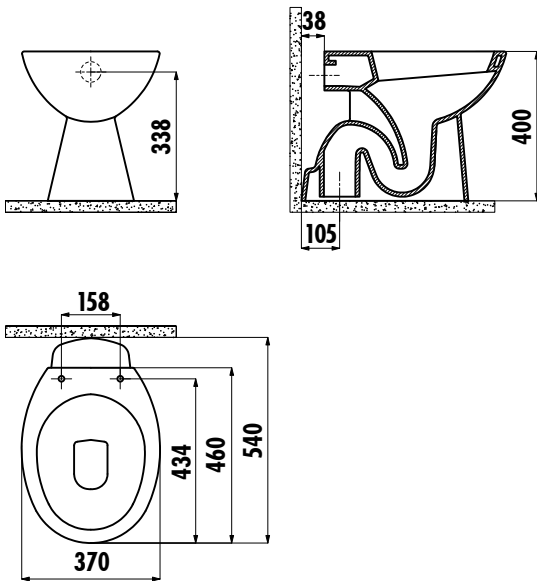

TEKNİK ÇİZİM

ÖZELLİKLER

Creavit önceden haber vermeksizin, ürünlerde ve teknik detaylarda değişiklik yapma hakkını saklı tutar.

Kalite Yönetim Sistemi

Müşteri Memnuniyeti Belgesi

Çevre Yönetim Sistemi

İş Sağlığı ve Güvenliği Yönetim Sistemi

LGA

Alman Standartlarına Uygunluk Belgesi

kiwa

Hollanda Standartlarına Uygunluk Belgesi

GOST - R

Rusya Standartlarına Uygunluk Belgesi

UKRSEPRO

Ukrayna Standartlarına Uygunluk Belgesi

İsrail Standartlarına Uygunluk Belgesi

Nijerya Standartlarına Uygunluk Belgesi

Türk Standartlarına Uygunluk Belgesi