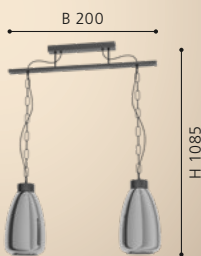

43395

43394

The mounting bracket of the light fitting can be individually adjusted.

Die Aufhängung der Leuchtenköpfe kann individuell eingestellt werden.

La suspension des têtes de luminaire est réglable.

43395

43395 BRICKFIELD

pendant light; steel, black / glass vaporized, black-transparent

Hängeleuchte; Stahl, schwarz / Glas bedampft, schwarz-transparent

luminaire en suspension; acier, noir / verre vaporisé, noir transparent

L 770, B 200, H 1085

E27

2x 40W

9 002759 433956

43394 BRICKFIELD

pendant light; steel, black / glass vaporized, black-transparent

Hängeleuchte; Stahl, schwarz / Glas bedampft, schwarz-transparent

luminaire en suspension; acier, noir / verre vaporisé, noir transparent